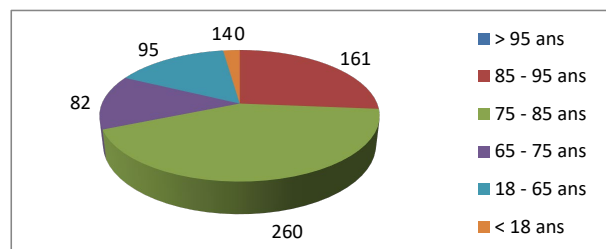

Répartition par type de course

507 Courses réalisées

Répartition par catégorie d'âge

591 Courses demandées

Juillet

371 Courses réalisées

427 Courses demandées

Août

433 Courses réalisées

515 Courses demandées

Septembre

520 Courses réalisées

609 Courses demandées

Octobre

515 Courses réalisées

572 Courses demandées

Novembre

591 Courses réalisées

663 Courses demandées

Décembre