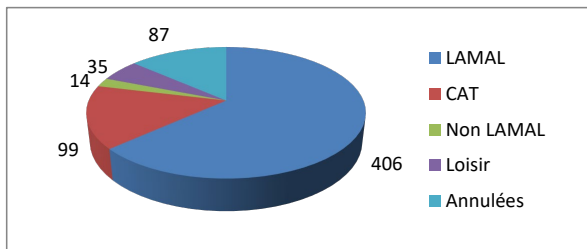

Répartition par type de course

5847 Courses réalisées

Répartition par catégorie d'âge

6727 Courses demandées

Répartition par type de course

536 Courses réalisées

Répartition par catégorie d'âge

618 Courses demandées

Janvier

Février

505 Courses réalisées

568 Courses demandées

Mars

475 Courses réalisées

541 Courses demandées

Avril

467 Courses réalisées

554 Courses demandées

Mai

484 Courses réalisées

562 Courses demandées

Juin

443 Courses réalisées

507 Courses demandées