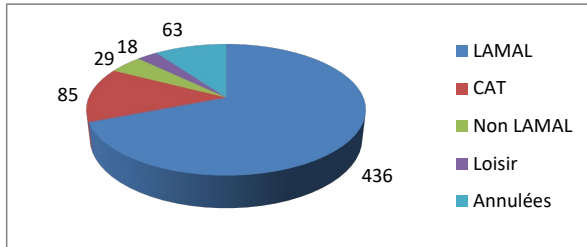

Répartition par type de course

5847 Courses réalisées

Répartition par catégorie d'âge

6727 Courses demandées

Répartition par type de course

536 Courses réalisées

Répartition par catégorie d'âge

618 Courses demandées

Janvier

Février

505 Courses réalisées

568 Courses demandées

Mars

475 Courses réalisées

541 Courses demandées

Avril