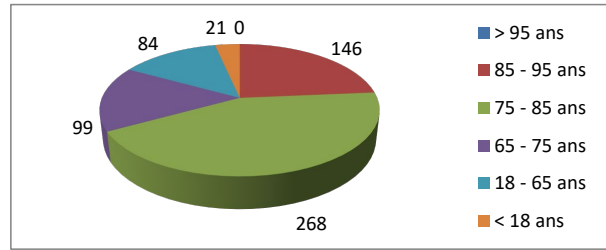

Répartition par type de course

5847 Courses réalisées

Répartition par catégorie d'âge

6727 Courses demandées

Répartition par type de course

536 Courses réalisées

Répartition par catégorie d'âge

618 Courses demandées

Janvier

Février

505 Courses réalisées

568 Courses demandées

Mars

475 Courses réalisées

541 Courses demandées

Avril

467 Courses réalisées

554 Courses demandées

Mai

484 Courses réalisées

562 Courses demandées

Juin

443 Courses réalisées

507 Courses demandées