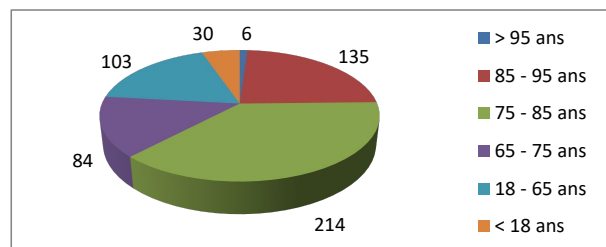

Répartition par type de course

507 Courses réalisées

Répartition par catégorie d'âge

591 Courses demandées

Juillet

371 Courses réalisées

427 Courses demandées

Août

433 Courses réalisées

515 Courses demandées

Septembre

520 Courses réalisées

609 Courses demandées

Octobre

515 Courses réalisées

572 Courses demandées

Novembre

591 Courses réalisées

663 Courses demandées

Décembre