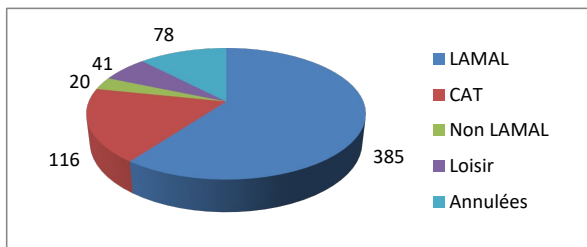

Répartition par type de course

5847 Courses réalisées

Répartition par catégorie d'âge

6727 Courses demandées

Répartition par type de course

536 Courses réalisées

Répartition par catégorie d'âge

618 Courses demandées

Janvier

Février

505 Courses réalisées

568 Courses demandées

Mars

475 Courses réalisées

541 Courses demandées

Avril

467 Courses réalisées

554 Courses demandées

Mai

484 Courses réalisées

562 Courses demandées

Juin

443 Courses réalisées

507 Courses demandées

Répartition par type de course

507 Courses réalisées

Répartition par catégorie d'âge

591 Courses demandées

Juillet

371 Courses réalisées

427 Courses demandées

Août