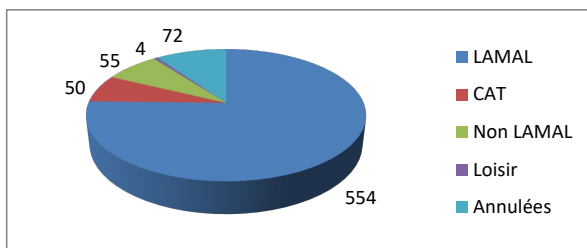

Répartition par type de course

507 Courses réalisées

Répartition par catégorie d'âge

591 Courses demandées

Juillet

371 Courses réalisées

427 Courses demandées

Août

433 Courses réalisées

515 Courses demandées

Septembre

520 Courses réalisées

609 Courses demandées

Octobre

515 Courses réalisées

572 Courses demandées

Novembre

591 Courses réalisées

663 Courses demandées

Décembre