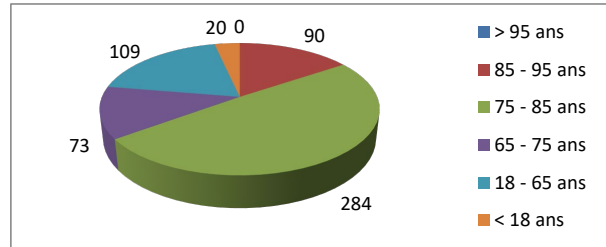

Répartition par type de course

5847 Courses réalisées

Répartition par catégorie d'âge

6727 Courses demandées

Répartition par type de course

536 Courses réalisées

Répartition par catégorie d'âge

618 Courses demandées

Janvier

Février

505 Courses réalisées

568 Courses demandées

Mars

475 Courses réalisées

541 Courses demandées

Avril

467 Courses réalisées

554 Courses demandées

Mai

484 Courses réalisées

562 Courses demandées

Juin

443 Courses réalisées

507 Courses demandées