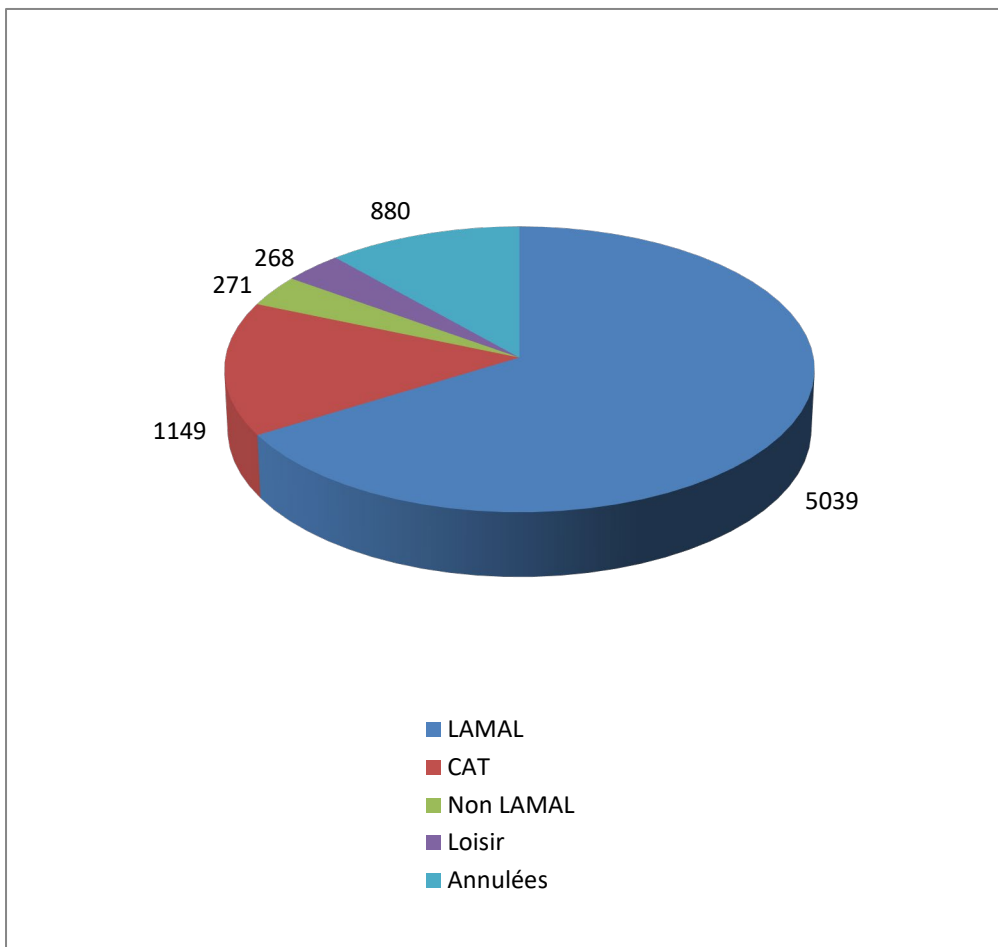

Répartition par type de course

5847 Courses réalisées

Répartition par catégorie d'âge

6727 Courses demandées

Répartition par type de course

536 Courses réalisées

Répartition par catégorie d'âge

618 Courses demandées

Janvier

Février

505 Courses réalisées

568 Courses demandées

Mars

475 Courses réalisées

541 Courses demandées

Avril

433 Courses réalisées

515 Courses demandées

Septembre

520 Courses réalisées

609 Courses demandées

Octobre

515 Courses réalisées

572 Courses demandées

Novembre

591 Courses réalisées

663 Courses demandées

Décembre