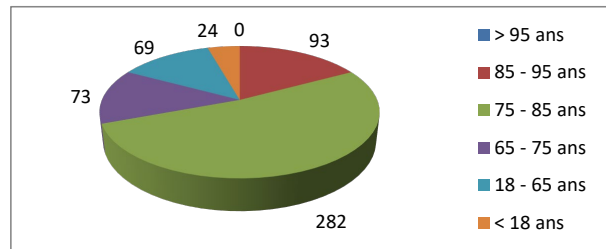

Répartition par type de course

5847 Courses réalisées

Répartition par catégorie d'âge

6727 Courses demandées

Répartition par type de course

536 Courses réalisées

Répartition par catégorie d'âge

618 Courses demandées

Janvier

Février

505 Courses réalisées

568 Courses demandées

Mars

475 Courses réalisées

541 Courses demandées

Avril

467 Courses réalisées

554 Courses demandées

Mai

484 Courses réalisées

562 Courses demandées

Juin

443 Courses réalisées

507 Courses demandées

Répartition par type de course

507 Courses réalisées

Répartition par catégorie d'âge

591 Courses demandées

Juillet

371 Courses réalisées

427 Courses demandées

Août