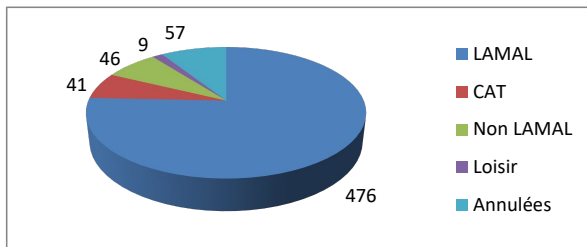

Répartition par type de course

507 Courses réalisées

Répartition par catégorie d'âge

591 Courses demandées

Juillet

371 Courses réalisées

427 Courses demandées

Août

433 Courses réalisées

515 Courses demandées

Septembre

520 Courses réalisées

609 Courses demandées

Octobre

515 Courses réalisées

572 Courses demandées

Novembre

591 Courses réalisées

663 Courses demandées

Décembre