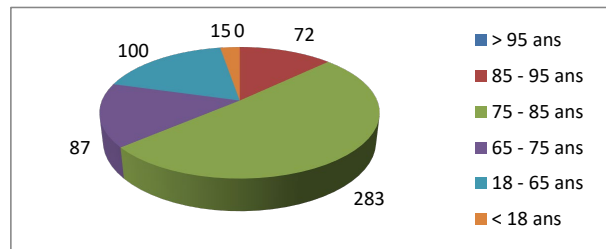

Répartition par type de course

5847 Courses réalisées

Répartition par catégorie d'âge

6727 Courses demandées

Répartition par type de course

536 Courses réalisées

Répartition par catégorie d'âge

618 Courses demandées

Janvier

Février

505 Courses réalisées

568 Courses demandées

Mars

475 Courses réalisées

541 Courses demandées

Avril

467 Courses réalisées

554 Courses demandées

Mai

484 Courses réalisées

562 Courses demandées

Juin

443 Courses réalisées

507 Courses demandées

Répartition par type de course

507 Courses réalisées

Répartition par catégorie d'âge

591 Courses demandées

Juillet

371 Courses réalisées

427 Courses demandées

Août