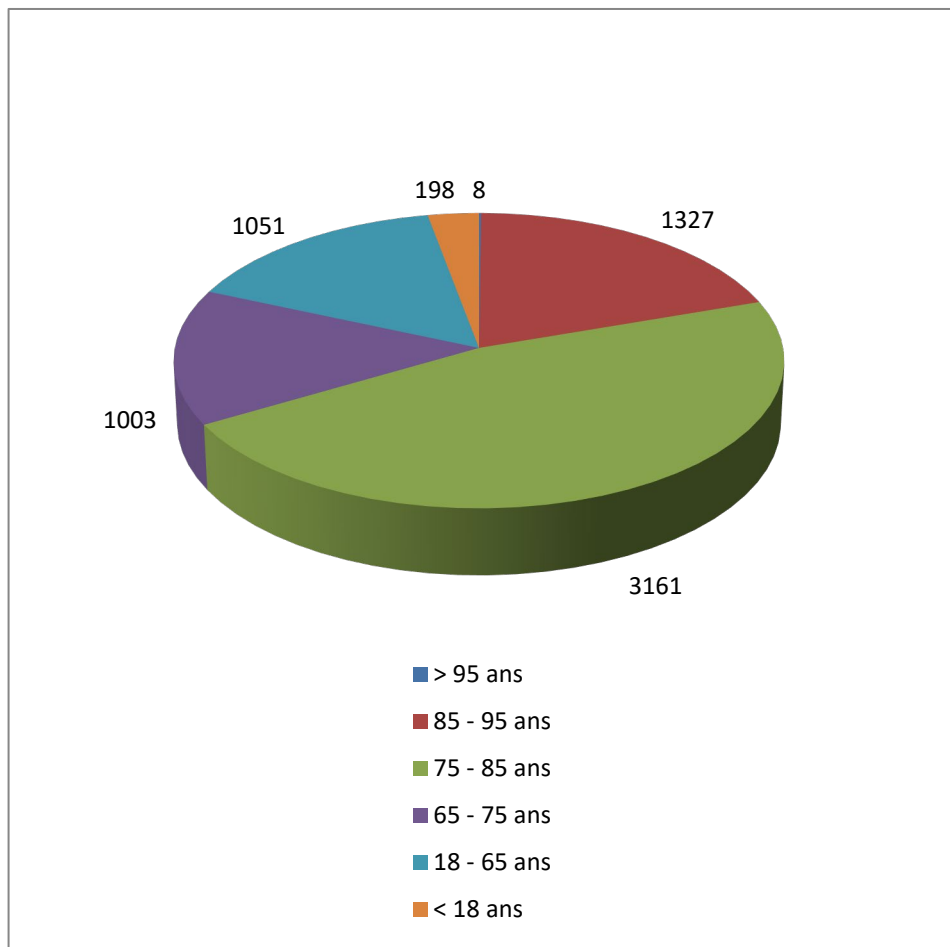

Répartition par type de course

5847 Courses réalisées

Répartition par catégorie d'âge

6727 Courses demandées

Répartition par type de course

536 Courses réalisées

Répartition par catégorie d'âge

618 Courses demandées

Janvier

Février

505 Courses réalisées

568 Courses demandées

Mars

475 Courses réalisées

541 Courses demandées

Avril

Répartition par type de course

507 Courses réalisées

Répartition par catégorie d'âge

591 Courses demandées

Juillet

371 Courses réalisées

427 Courses demandées

Août

433 Courses réalisées

515 Courses demandées

Septembre

520 Courses réalisées

609 Courses demandées

Octobre

515 Courses réalisées

572 Courses demandées