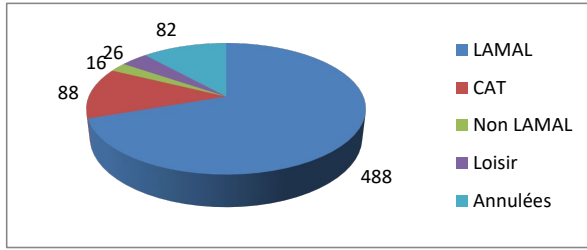

Répartition par type de course

5847 Courses réalisées

Répartition par catégorie d'âge

6727 Courses demandées

Répartition par type de course

536 Courses réalisées

Répartition par catégorie d'âge

618 Courses demandées

Janvier

Février

505 Courses réalisées

568 Courses demandées

Mars

475 Courses réalisées

541 Courses demandées

Avril

467 Courses réalisées

554 Courses demandées

Mai

484 Courses réalisées

562 Courses demandées

Juin

443 Courses réalisées

507 Courses demandées