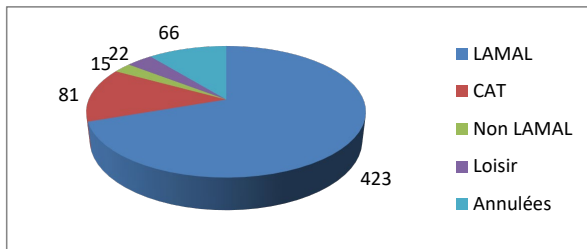

Répartition par type de course

5847 Courses réalisées

Répartition par catégorie d'âge

6727 Courses demandées

Répartition par type de course

536 Courses réalisées

Répartition par catégorie d'âge

618 Courses demandées

Janvier

Février

505 Courses réalisées

568 Courses demandées

Mars

475 Courses réalisées

541 Courses demandées

Avril

467 Courses réalisées

554 Courses demandées

Mai

484 Courses réalisées

562 Courses demandées

Juin

443 Courses réalisées

507 Courses demandées