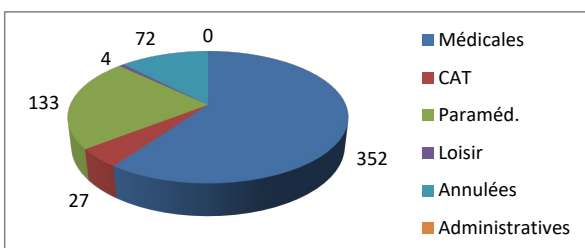

Répartition par type de course

306 Courses réalisées

Répartition par catégorie d'âge

357 Courses demandées

Juillet

Août

415 Courses réalisées

492 Courses demandées

Septembre

428 Courses réalisées

496 Courses demandées

Octobre

418 Courses réalisées

454 Courses demandées

Novembre

448 Courses réalisées

519 Courses demandées

Décembre

444 Courses réalisées

516 Courses demandées