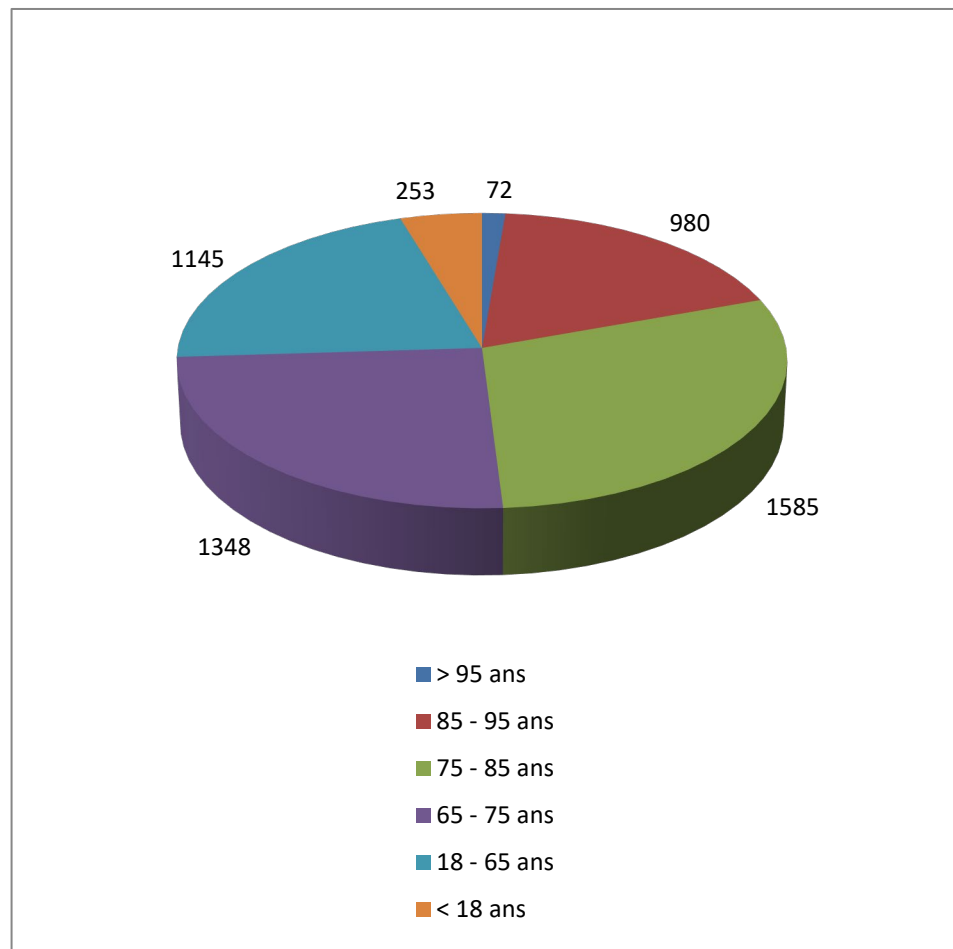

Répartition par type de course

4686 Courses réalisées

Répartition par catégorie d'âge

5385 Courses demandées

Répartition par type de course

374 Courses réalisées

Répartition par catégorie d'âge

444 Courses demandées

Janvier

378 Courses réalisées

434 Courses demandées

févr.21

412 Courses réalisées

440 Courses demandées

Mars

312 Courses réalisées

Répartition par type de course

306 Courses réalisées

Répartition par catégorie d'âge

357 Courses demandées

Juillet

Août

415 Courses réalisées

492 Courses demandées

519 Courses demandées

Décembre

444 Courses réalisées

516 Courses demandées