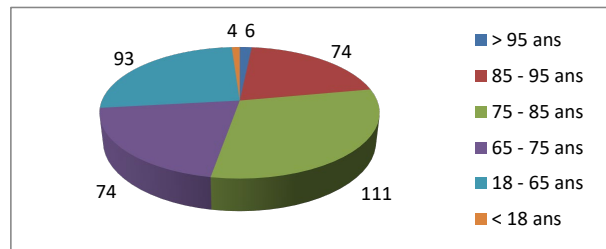

Répartition par type de course

4686 Courses réalisées

Répartition par catégorie d'âge

5385 Courses demandées

Répartition par type de course

374 Courses réalisées

Répartition par catégorie d'âge

444 Courses demandées

Janvier

378 Courses réalisées

434 Courses demandées

févr.21

412 Courses réalisées

440 Courses demandées

Mars

312 Courses réalisées

364 Courses demandées

Avril

375 Courses réalisées

455 Courses demandées

Mai

376 Courses réalisées

414 Courses demandées

Juin

Répartition par type de course

306 Courses réalisées

Répartition par catégorie d'âge

357 Courses demandées

Juillet

Août

415 Courses réalisées

492 Courses demandées