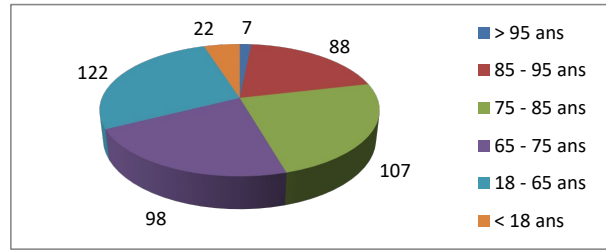

Répartition par type de course

4686 Courses réalisées

Répartition par catégorie d'âge

5385 Courses demandées

Répartition par type de course

374 Courses réalisées

Répartition par catégorie d'âge

444 Courses demandées

Janvier

378 Courses réalisées

434 Courses demandées

févr.21

412 Courses réalisées

440 Courses demandées

Mars

312 Courses réalisées

364 Courses demandées

Avril

375 Courses réalisées

455 Courses demandées

Mai

376 Courses réalisées

414 Courses demandées

Juin