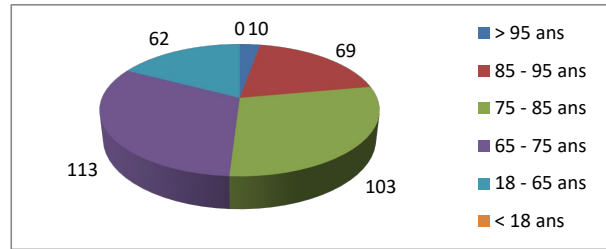

Janvier

378 Courses réalisées

434 Courses demandées

févr.21

412 Courses réalisées

440 Courses demandées

Mars

312 Courses réalisées

364 Courses demandées

Avril

375 Courses réalisées

455 Courses demandées

Mai

376 Courses réalisées

414 Courses demandées

Juin

Répartition par type de course

306 Courses réalisées

Répartition par catégorie d'âge

357 Courses demandées

Juillet

Août

415 Courses réalisées

492 Courses demandées

Septembre

428 Courses réalisées

496 Courses demandées

Octobre

418 Courses réalisées

454 Courses demandées

Novembre

448 Courses réalisées