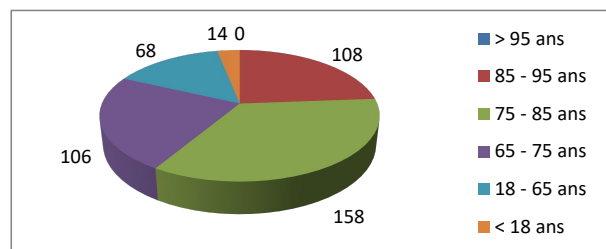

Répartition par type de course

306 Courses réalisées

Répartition par catégorie d'âge

357 Courses demandées

Juillet

Août

415 Courses réalisées

492 Courses demandées

Septembre

428 Courses réalisées

496 Courses demandées

Octobre

418 Courses réalisées

454 Courses demandées

Novembre

448 Courses réalisées

519 Courses demandées

Décembre

444 Courses réalisées

516 Courses demandées