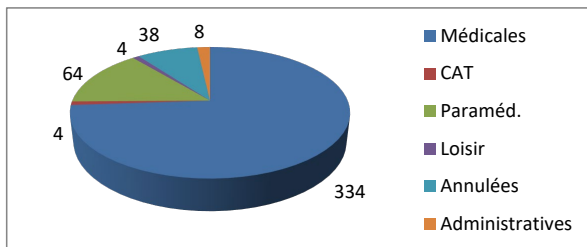

Janvier

378 Courses réalisées

434 Courses demandées

févr.21

412 Courses réalisées

440 Courses demandées

Mars

312 Courses réalisées

364 Courses demandées

Avril

375 Courses réalisées

455 Courses demandées

Mai

376 Courses réalisées

414 Courses demandées

Juin

Répartition par type de course

306 Courses réalisées

Répartition par catégorie d'âge

357 Courses demandées

Juillet

Août

415 Courses réalisées

492 Courses demandées