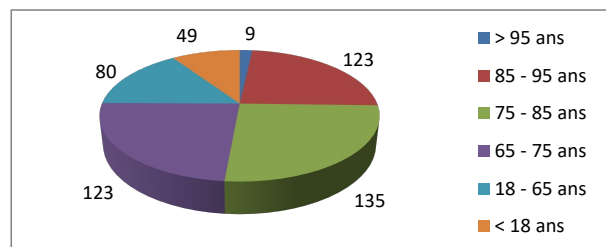

Répartition par type de course

306 Courses réalisées

Répartition par catégorie d'âge

357 Courses demandées

Juillet

Août

415 Courses réalisées

492 Courses demandées

Septembre

428 Courses réalisées

496 Courses demandées

Octobre

418 Courses réalisées

454 Courses demandées

Novembre

448 Courses réalisées

519 Courses demandées

Décembre

444 Courses réalisées

516 Courses demandées