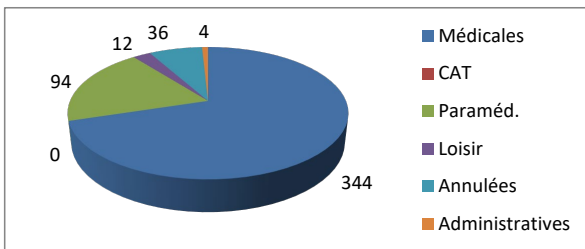

Répartition par type de course

306 Courses réalisées

Répartition par catégorie d'âge

357 Courses demandées

Juillet

Août

415 Courses réalisées

492 Courses demandées

Septembre

428 Courses réalisées

496 Courses demandées

Octobre

418 Courses réalisées

454 Courses demandées

Novembre

448 Courses réalisées

519 Courses demandées

Décembre

444 Courses réalisées

516 Courses demandées