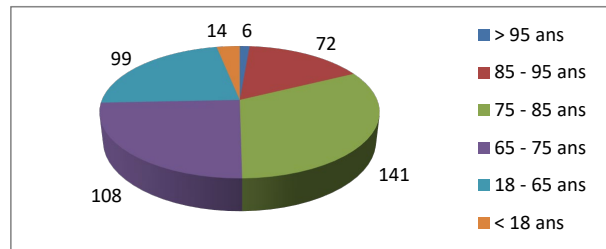

Répartition par type de course

4686 Courses réalisées

Répartition par catégorie d'âge

5385 Courses demandées

Répartition par type de course

374 Courses réalisées

Répartition par catégorie d'âge

444 Courses demandées

Janvier

378 Courses réalisées

434 Courses demandées

févr.21

412 Courses réalisées

440 Courses demandées

Mars

312 Courses réalisées

364 Courses demandées

Avril

375 Courses réalisées

455 Courses demandées

Mai

376 Courses réalisées

414 Courses demandées

Juin

Répartition par type de course

306 Courses réalisées

Répartition par catégorie d'âge

357 Courses demandées

Juillet

Août

415 Courses réalisées

492 Courses demandées