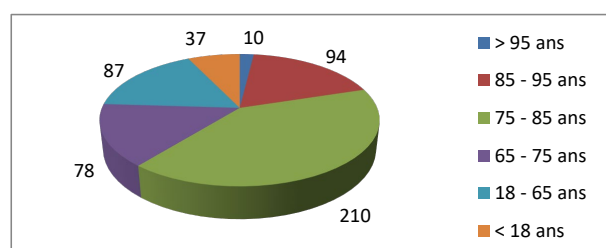

Répartition par type de course

306 Courses réalisées

Répartition par catégorie d'âge

357 Courses demandées

Juillet

Août

415 Courses réalisées

492 Courses demandées

Septembre

428 Courses réalisées

496 Courses demandées

Octobre

418 Courses réalisées

454 Courses demandées

Novembre

448 Courses réalisées

519 Courses demandées

Décembre

444 Courses réalisées

516 Courses demandées