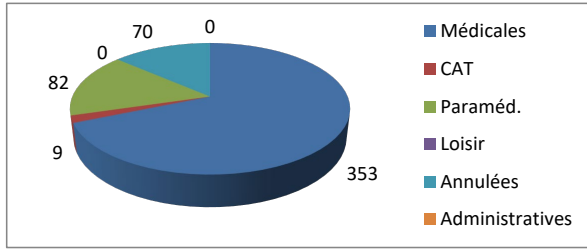

Répartition par type de course

4686 Courses réalisées

Répartition par catégorie d'âge

5385 Courses demandées

Répartition par type de course

374 Courses réalisées

Répartition par catégorie d'âge

444 Courses demandées

Janvier

378 Courses réalisées

434 Courses demandées

févr.21

412 Courses réalisées

440 Courses demandées

Mars

312 Courses réalisées