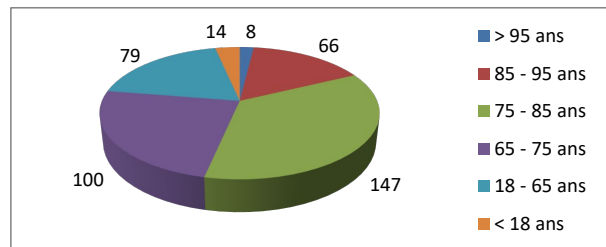

Janvier

378 Courses réalisées

434 Courses demandées

févr.21

412 Courses réalisées

440 Courses demandées

Mars

312 Courses réalisées

364 Courses demandées

Avril

375 Courses réalisées

455 Courses demandées

Mai

376 Courses réalisées

414 Courses demandées

Juin

Répartition par type de course

306 Courses réalisées

Répartition par catégorie d'âge

357 Courses demandées

Juillet

Août

415 Courses réalisées

492 Courses demandées

Septembre

428 Courses réalisées

496 Courses demandées

Octobre

418 Courses réalisées

454 Courses demandées

Novembre

448 Courses réalisées