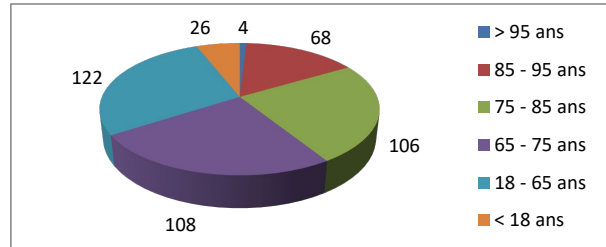

Répartition par type de course

4686 Courses réalisées

Répartition par catégorie d'âge

5385 Courses demandées

Répartition par type de course

374 Courses réalisées

Répartition par catégorie d'âge

444 Courses demandées

Janvier

378 Courses réalisées

434 Courses demandées

févr.21

412 Courses réalisées

440 Courses demandées

Mars

312 Courses réalisées