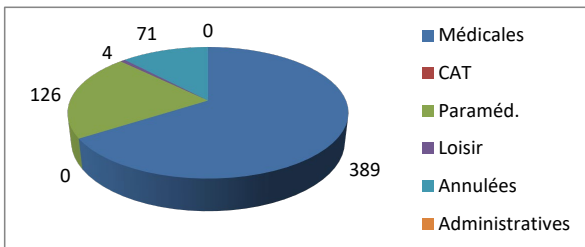

Répartition par type de course

306 Courses réalisées

Répartition par catégorie d'âge

357 Courses demandées

Juillet

Août

415 Courses réalisées

492 Courses demandées

Septembre

428 Courses réalisées

496 Courses demandées

Octobre

418 Courses réalisées

454 Courses demandées

Novembre

448 Courses réalisées

519 Courses demandées

Décembre

444 Courses réalisées

516 Courses demandées