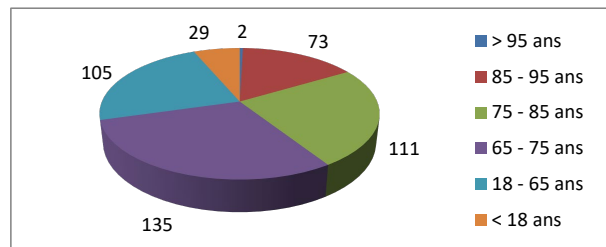

Répartition par type de course

4686 Courses réalisées

Répartition par catégorie d'âge

5385 Courses demandées

Répartition par type de course

374 Courses réalisées

Répartition par catégorie d'âge

444 Courses demandées

Janvier

378 Courses réalisées

434 Courses demandées

févr.21

412 Courses réalisées

440 Courses demandées

Mars

312 Courses réalisées

364 Courses demandées

Avril

375 Courses réalisées

455 Courses demandées

Mai

376 Courses réalisées

414 Courses demandées

Juin

Répartition par type de course

306 Courses réalisées

Répartition par catégorie d'âge

357 Courses demandées

Juillet

Août

415 Courses réalisées

492 Courses demandées