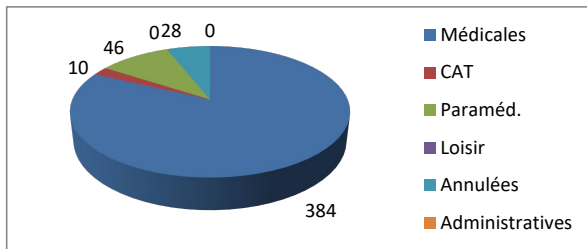

Répartition par type de course

4686 Courses réalisées

Répartition par catégorie d'âge

5385 Courses demandées

Répartition par type de course

374 Courses réalisées

Répartition par catégorie d'âge

444 Courses demandées

Janvier

378 Courses réalisées

434 Courses demandées

févr.21

412 Courses réalisées

440 Courses demandées

Mars

312 Courses réalisées

364 Courses demandées

Avril

375 Courses réalisées

455 Courses demandées

Mai

376 Courses réalisées

414 Courses demandées

Juin