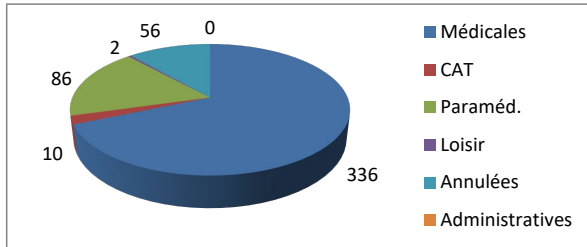

Répartition par type de course

4686 Courses réalisées

Répartition par catégorie d'âge

5385 Courses demandées

Répartition par type de course

374 Courses réalisées

Répartition par catégorie d'âge

444 Courses demandées

Janvier

378 Courses réalisées

434 Courses demandées

févr.21

412 Courses réalisées

440 Courses demandées

Mars

312 Courses réalisées