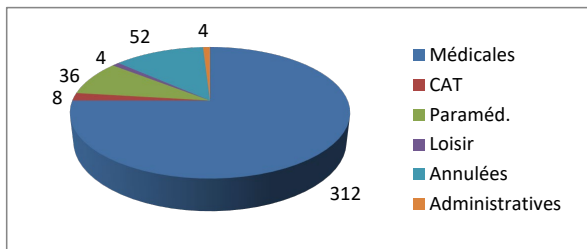

Répartition par type de course

4686 Courses réalisées

Répartition par catégorie d'âge

5385 Courses demandées

Répartition par type de course

374 Courses réalisées

Répartition par catégorie d'âge

444 Courses demandées

Janvier

378 Courses réalisées

434 Courses demandées

févr.21

412 Courses réalisées

440 Courses demandées

Mars

312 Courses réalisées

364 Courses demandées

Avril

375 Courses réalisées

455 Courses demandées

Mai

376 Courses réalisées

414 Courses demandées

Juin