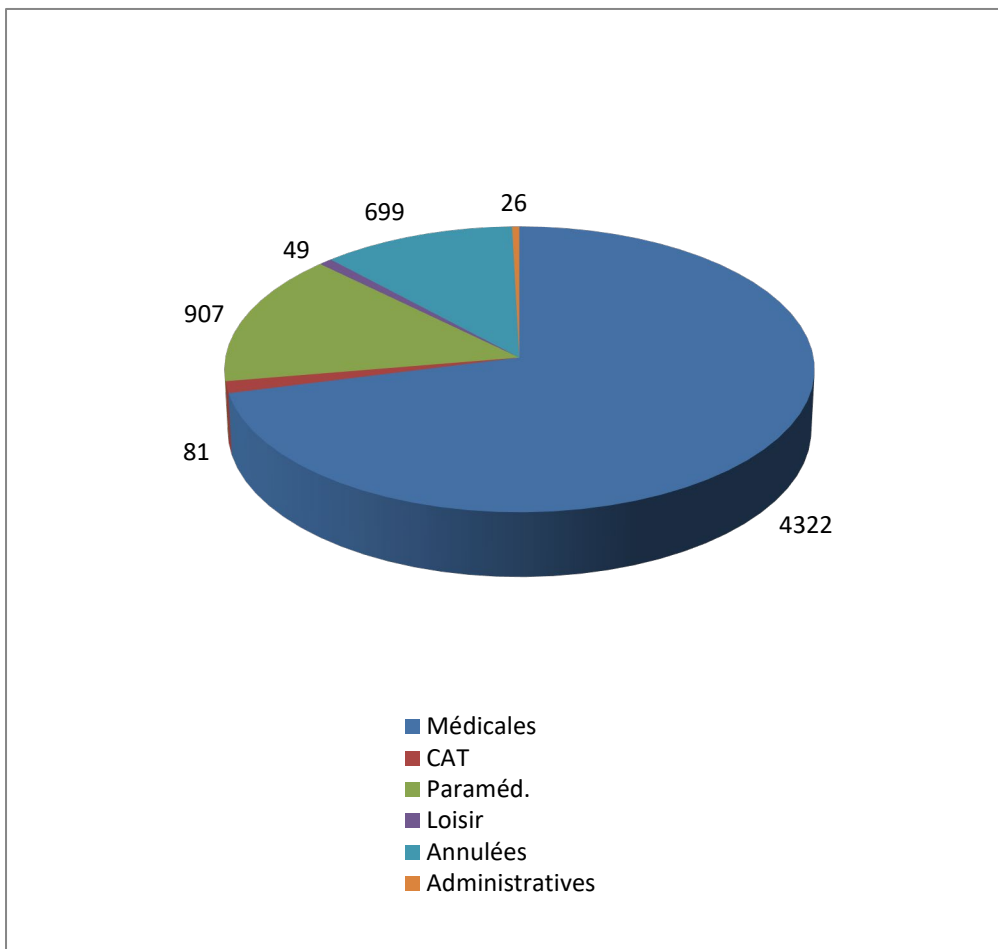

Répartition par type de course

4686 Courses réalisées

Répartition par catégorie d'âge

5385 Courses demandées

Répartition par type de course

374 Courses réalisées

Répartition par catégorie d'âge

444 Courses demandées

Janvier

378 Courses réalisées

434 Courses demandées

févr.21

412 Courses réalisées

440 Courses demandées

Mars

312 Courses réalisées

Répartition par type de course

306 Courses réalisées

Répartition par catégorie d'âge

357 Courses demandées

Juillet

Août

415 Courses réalisées

492 Courses demandées

519 Courses demandées

Décembre

444 Courses réalisées

516 Courses demandées