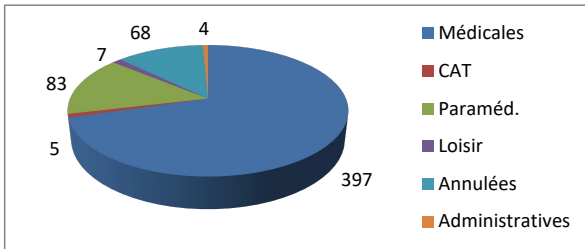

364 Courses demandées

Avril

375 Courses réalisées

455 Courses demandées

Mai

376 Courses réalisées

414 Courses demandées

Juin

Répartition par type de course

306 Courses réalisées

Répartition par catégorie d'âge

357 Courses demandées

Juillet

Août

415 Courses réalisées

492 Courses demandées

Septembre

428 Courses réalisées

496 Courses demandées

Octobre

418 Courses réalisées

454 Courses demandées

Novembre

448 Courses réalisées