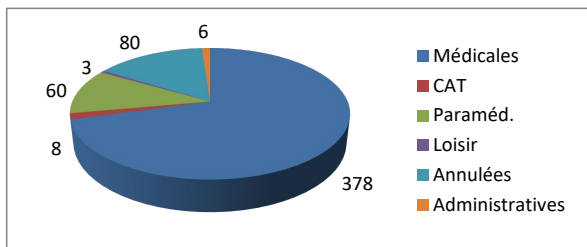

Répartition par type de course

4686 Courses réalisées

Répartition par catégorie d'âge

5385 Courses demandées

Répartition par type de course

374 Courses réalisées

Répartition par catégorie d'âge

444 Courses demandées

Janvier

378 Courses réalisées

434 Courses demandées

févr.21

412 Courses réalisées

440 Courses demandées

Mars

312 Courses réalisées

364 Courses demandées

Avril

375 Courses réalisées

455 Courses demandées

Mai

376 Courses réalisées

414 Courses demandées

Juin

Répartition par type de course

306 Courses réalisées

Répartition par catégorie d'âge

357 Courses demandées

Juillet

Août

415 Courses réalisées

492 Courses demandées