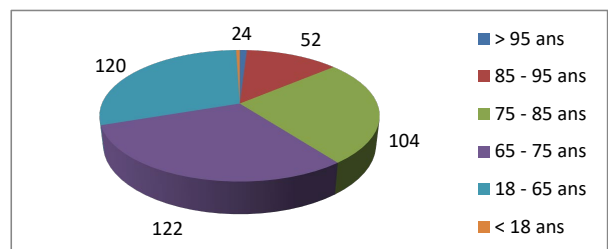

Répartition par type de course

340 Courses réalisées

Répartition par catégorie d'âge

362 Courses demandées

Juillet

Août

341 Courses réalisées

356 Courses demandées

Septembre

331 Courses réalisées

373 Courses demandées

Octobre

365 Courses réalisées

396 Courses demandées

Novembre

401 Courses réalisées

442 Courses demandées

Décembre

367 Courses réalisées

396 Courses demandées