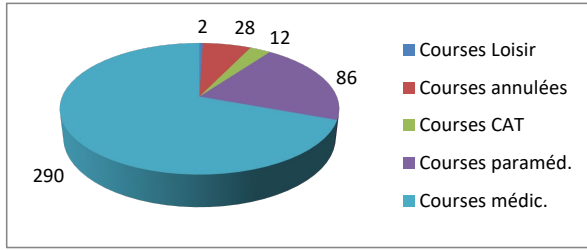

Répartition par type de course

4359 Courses réalisées

Répartition par catégorie d'âge

4874 Courses demandées

Répartition par type de course

390 Courses réalisées

Répartition par catégorie d'âge

418 Courses demandées

Janvier

Février

354 Courses réalisées

444 Courses demandées

Mars

402 Courses réalisées

491 Courses demandées

Avril