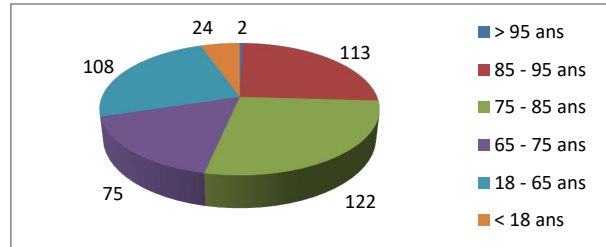

Répartition par type de course

4359 Courses réalisées

Répartition par catégorie d'âge

4874 Courses demandées

Répartition par type de course

390 Courses réalisées

Répartition par catégorie d'âge

418 Courses demandées

Janvier

Février

354 Courses réalisées

444 Courses demandées

Mars

402 Courses réalisées

491 Courses demandées

Avril

327 Courses réalisées

366 Courses demandées

Mai

336 Courses réalisées

378 Courses demandées

Juin

405 Courses réalisées

452 Courses demandées