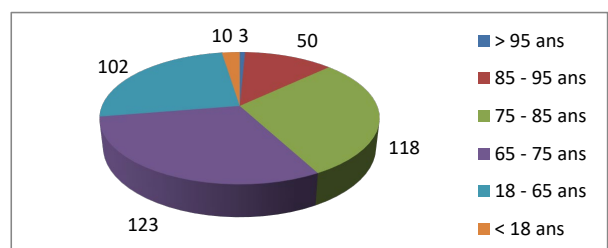

Répartition par type de course

340 Courses réalisées

Répartition par catégorie d'âge

362 Courses demandées

Juillet

Août

341 Courses réalisées

356 Courses demandées

Septembre

331 Courses réalisées

373 Courses demandées

Octobre

365 Courses réalisées

396 Courses demandées

Novembre

401 Courses réalisées

442 Courses demandées

Décembre

367 Courses réalisées

396 Courses demandées