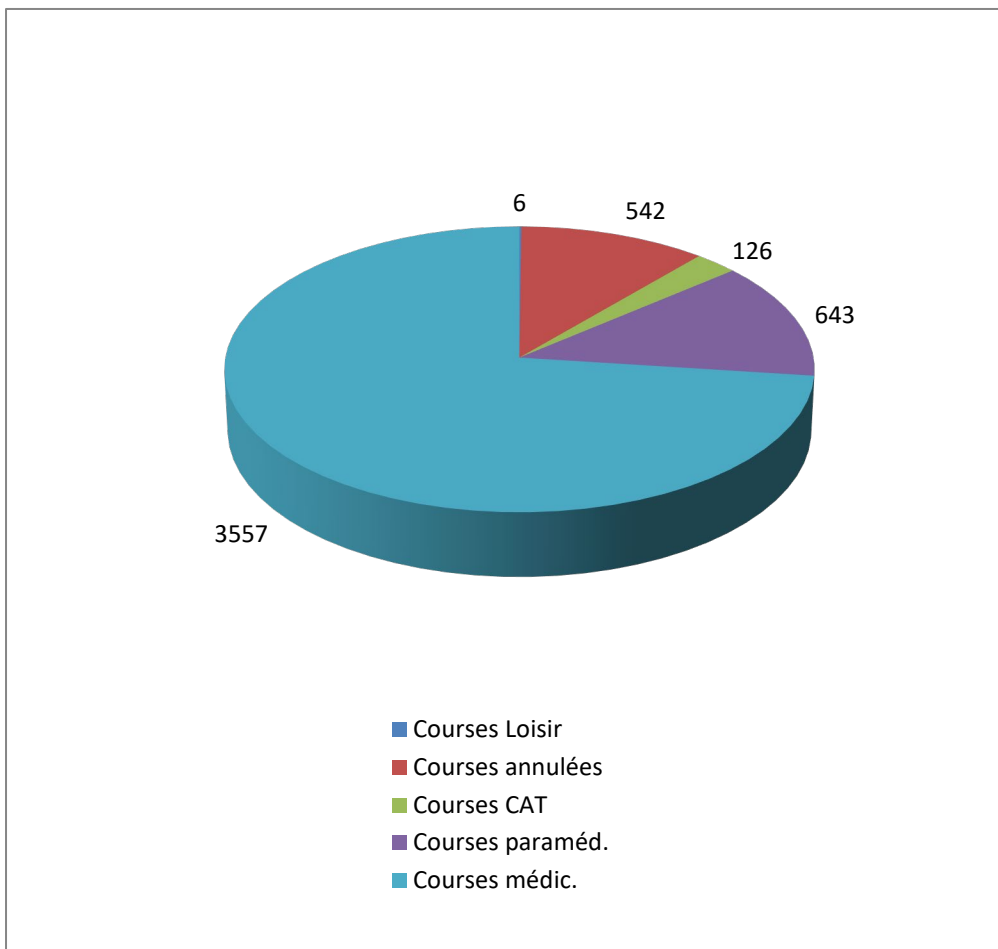

Répartition par type de course

4359 Courses réalisées

Répartition par catégorie d'âge

4874 Courses demandées

Répartition par type de course

390 Courses réalisées

Répartition par catégorie d'âge

418 Courses demandées

Janvier

Février

354 Courses réalisées

444 Courses demandées

Mars

402 Courses réalisées

491 Courses demandées

Avril

Répartition par type de course

340 Courses réalisées

Répartition par catégorie d'âge

362 Courses demandées

Juillet

Août

341 Courses réalisées

356 Courses demandées

442 Courses demandées

Décembre

367 Courses réalisées

396 Courses demandées