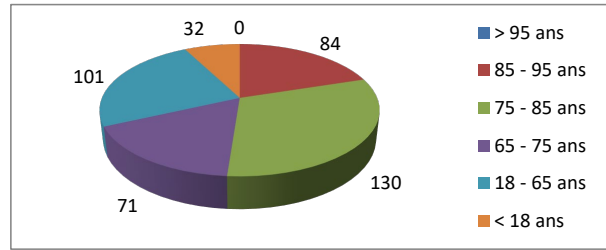

Répartition par type de course

4359 Courses réalisées

Répartition par catégorie d'âge

4874 Courses demandées

Répartition par type de course

390 Courses réalisées

Répartition par catégorie d'âge

418 Courses demandées

Janvier

Février

354 Courses réalisées

444 Courses demandées

Mars

402 Courses réalisées

491 Courses demandées

Avril

327 Courses réalisées

366 Courses demandées

Mai

336 Courses réalisées

378 Courses demandées

Juin

405 Courses réalisées

452 Courses demandées