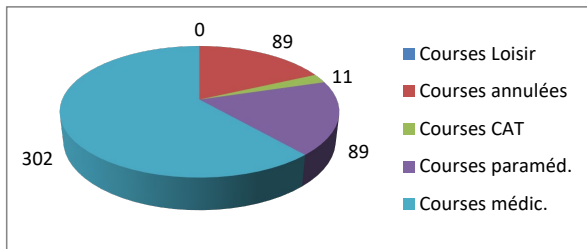

Répartition par type de course

4359 Courses réalisées

Répartition par catégorie d'âge

4874 Courses demandées

Répartition par type de course

390 Courses réalisées

Répartition par catégorie d'âge

418 Courses demandées

Janvier

Février

354 Courses réalisées

444 Courses demandées

Mars

402 Courses réalisées

491 Courses demandées

Avril

327 Courses réalisées

366 Courses demandées

Mai

336 Courses réalisées

378 Courses demandées

Juin

405 Courses réalisées

452 Courses demandées