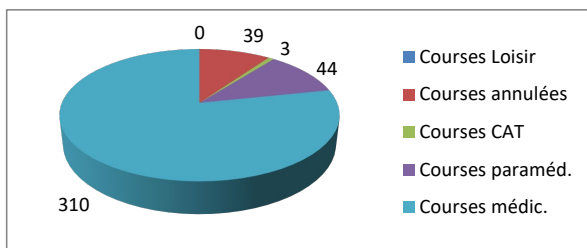

Répartition par type de course

340 Courses réalisées

Répartition par catégorie d'âge

362 Courses demandées

Juillet

Août

341 Courses réalisées

356 Courses demandées

Septembre

331 Courses réalisées

373 Courses demandées

Octobre

365 Courses réalisées

396 Courses demandées

Novembre

401 Courses réalisées

442 Courses demandées

Décembre

367 Courses réalisées

396 Courses demandées