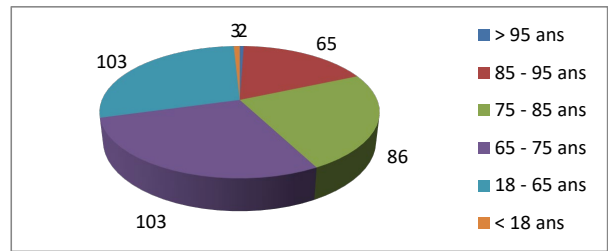

Répartition par type de course

4359 Courses réalisées

Répartition par catégorie d'âge

4874 Courses demandées

Répartition par type de course

390 Courses réalisées

Répartition par catégorie d'âge

418 Courses demandées

Janvier

Février

354 Courses réalisées

444 Courses demandées

Mars

402 Courses réalisées

491 Courses demandées

Avril

327 Courses réalisées

366 Courses demandées

Mai

336 Courses réalisées

378 Courses demandées

Juin

405 Courses réalisées

452 Courses demandées

Répartition par type de course

340 Courses réalisées

Répartition par catégorie d'âge

362 Courses demandées

Juillet

Août

341 Courses réalisées

356 Courses demandées