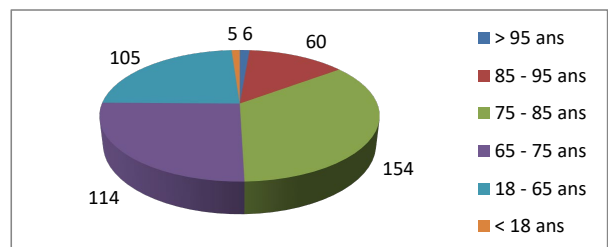

Répartition par type de course

340 Courses réalisées

Répartition par catégorie d'âge

362 Courses demandées

Juillet

Août

341 Courses réalisées

356 Courses demandées

Septembre

331 Courses réalisées

373 Courses demandées

Octobre

365 Courses réalisées

396 Courses demandées

Novembre

401 Courses réalisées

442 Courses demandées

Décembre

367 Courses réalisées

396 Courses demandées