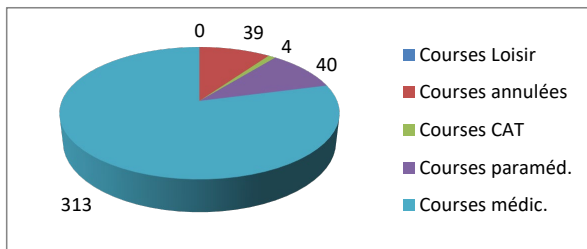

Répartition par type de course

340 Courses réalisées

Répartition par catégorie d'âge

362 Courses demandées

Juillet

Août

341 Courses réalisées

356 Courses demandées

Septembre

331 Courses réalisées

373 Courses demandées

Octobre

365 Courses réalisées

396 Courses demandées

Novembre

401 Courses réalisées

442 Courses demandées

Décembre

367 Courses réalisées

396 Courses demandées