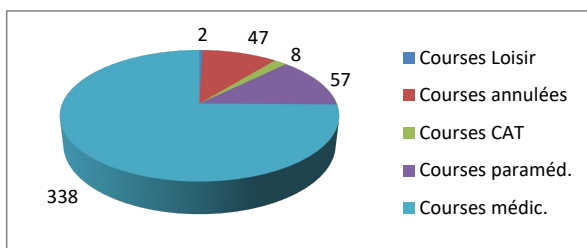

Janvier

Février

354 Courses réalisées

444 Courses demandées

Mars

402 Courses réalisées

491 Courses demandées

Avril

327 Courses réalisées

366 Courses demandées

Mai

336 Courses réalisées

378 Courses demandées

Juin

405 Courses réalisées

452 Courses demandées

Répartition par type de course

340 Courses réalisées

Répartition par catégorie d'âge

362 Courses demandées

Juillet

Août

341 Courses réalisées

356 Courses demandées