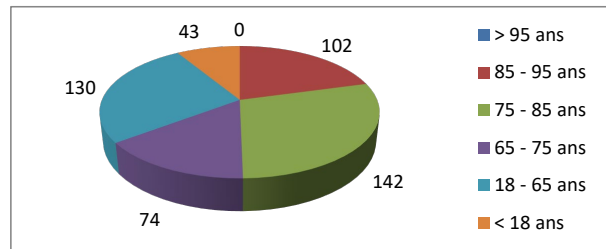

Répartition par type de course

4359 Courses réalisées

Répartition par catégorie d'âge

4874 Courses demandées

Répartition par type de course

390 Courses réalisées

Répartition par catégorie d'âge

418 Courses demandées

Janvier

Février

354 Courses réalisées

444 Courses demandées

Mars

402 Courses réalisées

491 Courses demandées

Avril

327 Courses réalisées

366 Courses demandées

Mai

336 Courses réalisées

378 Courses demandées

Juin

405 Courses réalisées

452 Courses demandées

Répartition par type de course

340 Courses réalisées

Répartition par catégorie d'âge

362 Courses demandées

Juillet

Août

341 Courses réalisées

356 Courses demandées