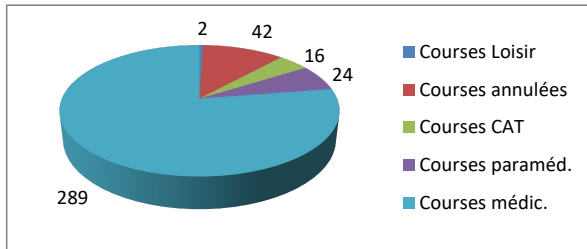

327 Courses réalisées

366 Courses demandées

Mai

336 Courses réalisées

378 Courses demandées

Juin

405 Courses réalisées

452 Courses demandées

Répartition par type de course

340 Courses réalisées

Répartition par catégorie d'âge

362 Courses demandées

Juillet

Août

341 Courses réalisées

356 Courses demandées

Septembre

331 Courses réalisées

373 Courses demandées

Octobre

365 Courses réalisées

396 Courses demandées

Novembre

401 Courses réalisées