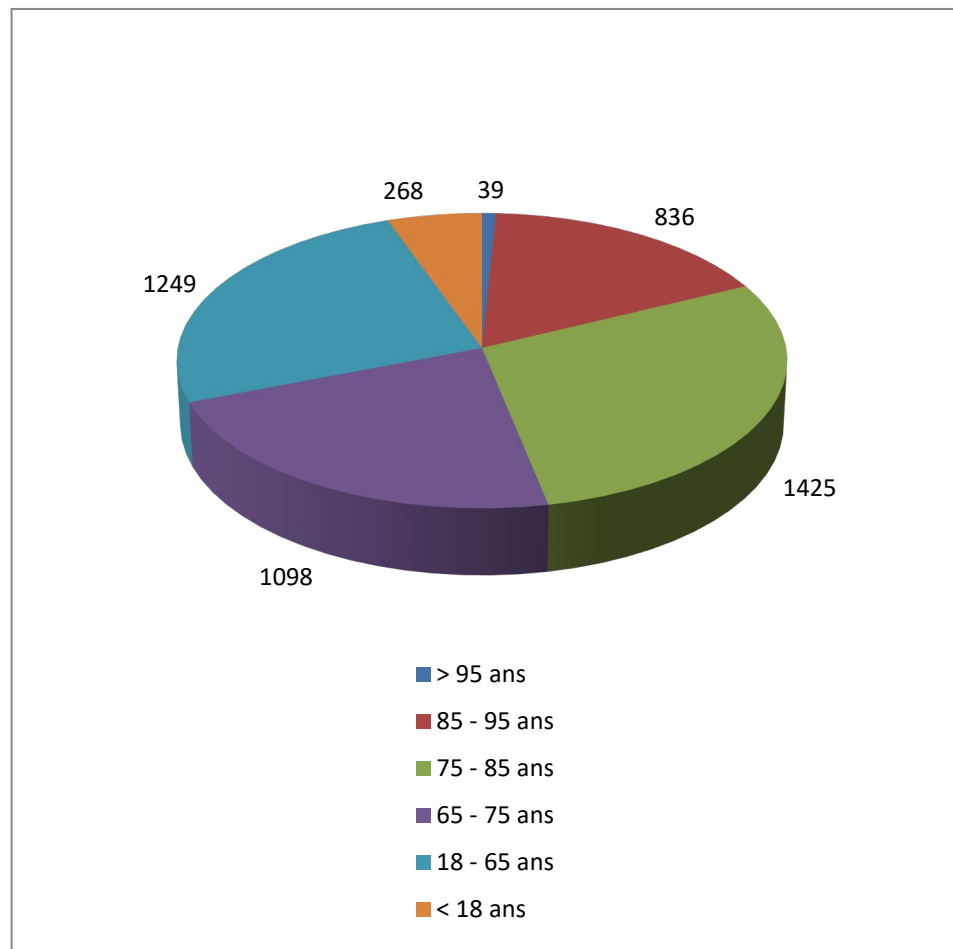

Répartition par type de course

4359 Courses réalisées

Répartition par catégorie d'âge

4874 Courses demandées

Répartition par type de course

390 Courses réalisées

Répartition par catégorie d'âge

418 Courses demandées

Janvier

Février

354 Courses réalisées

444 Courses demandées

Mars

402 Courses réalisées

491 Courses demandées

Avril

Répartition par type de course

340 Courses réalisées

Répartition par catégorie d'âge

362 Courses demandées

Juillet

Août

341 Courses réalisées

356 Courses demandées

442 Courses demandées

Décembre

367 Courses réalisées

396 Courses demandées