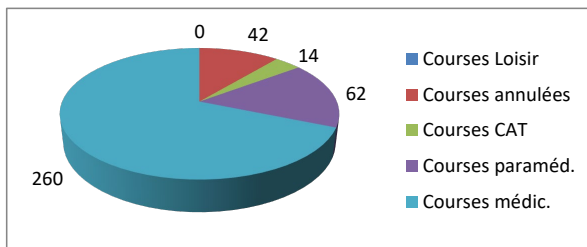

Répartition par type de course

4359 Courses réalisées

Répartition par catégorie d'âge

4874 Courses demandées

Répartition par type de course

390 Courses réalisées

Répartition par catégorie d'âge

418 Courses demandées

Janvier

Février

354 Courses réalisées

444 Courses demandées

Mars

402 Courses réalisées

491 Courses demandées

Avril

327 Courses réalisées

366 Courses demandées

Mai

336 Courses réalisées

378 Courses demandées

Juin

405 Courses réalisées

452 Courses demandées