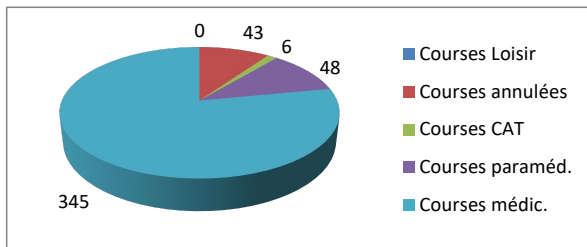

Répartition par type de course

340 Courses réalisées

Répartition par catégorie d'âge

362 Courses demandées

Juillet

Août

341 Courses réalisées

356 Courses demandées

Septembre

331 Courses réalisées

373 Courses demandées

Octobre

365 Courses réalisées

396 Courses demandées

Novembre

401 Courses réalisées

442 Courses demandées

Décembre

367 Courses réalisées

396 Courses demandées