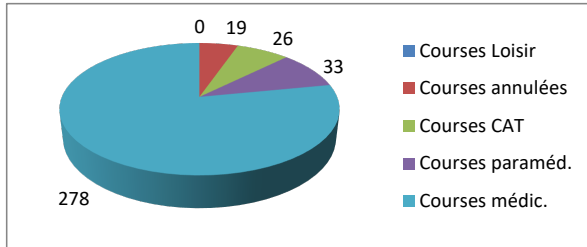

327 Courses réalisées

366 Courses demandées

Mai

336 Courses réalisées

378 Courses demandées

Juin

405 Courses réalisées

452 Courses demandées

Répartition par type de course

340 Courses réalisées

Répartition par catégorie d'âge

362 Courses demandées

Juillet

Août

341 Courses réalisées

356 Courses demandées

Septembre

331 Courses réalisées

373 Courses demandées

Octobre

365 Courses réalisées

396 Courses demandées

Novembre

401 Courses réalisées