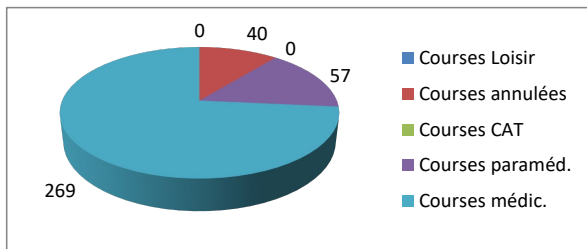

Répartition par type de course

4359 Courses réalisées

Répartition par catégorie d'âge

4874 Courses demandées

Répartition par type de course

390 Courses réalisées

Répartition par catégorie d'âge

418 Courses demandées

Janvier

Février

354 Courses réalisées

444 Courses demandées

Mars

402 Courses réalisées

491 Courses demandées

Avril

327 Courses réalisées

366 Courses demandées

Mai

336 Courses réalisées

378 Courses demandées

Juin

405 Courses réalisées

452 Courses demandées