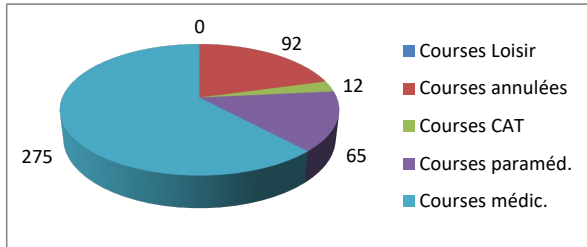

Répartition par type de course

4359 Courses réalisées

Répartition par catégorie d'âge

4874 Courses demandées

Répartition par type de course

390 Courses réalisées

Répartition par catégorie d'âge

418 Courses demandées

Janvier

Février

354 Courses réalisées

444 Courses demandées

Mars

402 Courses réalisées

491 Courses demandées

Avril