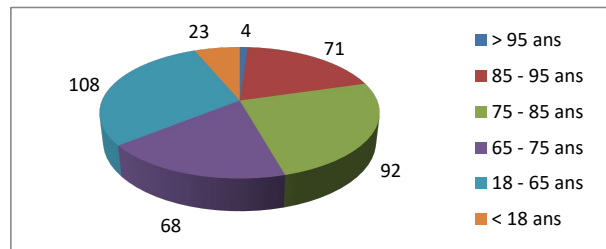

Répartition par type de course

4359 Courses réalisées

Répartition par catégorie d'âge

4874 Courses demandées

Répartition par type de course

390 Courses réalisées

Répartition par catégorie d'âge

418 Courses demandées

Janvier

Février

354 Courses réalisées

444 Courses demandées

Mars

402 Courses réalisées

491 Courses demandées

Avril

327 Courses réalisées

366 Courses demandées

Mai

336 Courses réalisées

378 Courses demandées

Juin

405 Courses réalisées

452 Courses demandées

Répartition par type de course

340 Courses réalisées

Répartition par catégorie d'âge

362 Courses demandées

Juillet

Août

341 Courses réalisées

356 Courses demandées