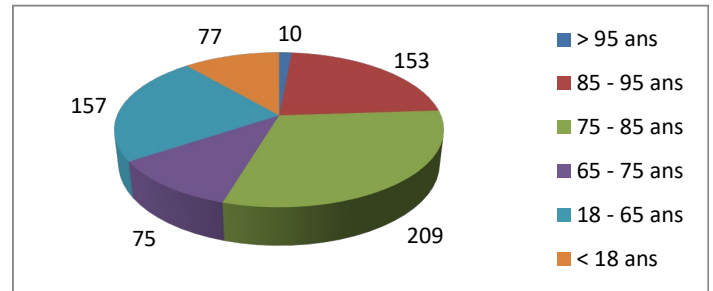

Répartition par type de course

3848 Courses réalisées

Répartition par catégorie d'âge

4687 Courses demandées

Répartition par type de course

627 Courses réalisées

Répartition par catégorie d'âge

681 Courses demandées

Février

546 Courses réalisées

603 Courses demandées

Mars

311 Courses réalisées

625 Courses demandées

Juin

319 Courses réalisées

357 Courses demandées

Juillet

324 Courses réalisées

384 Courses demandées

Répartition par type de course

313 Courses réalisées

Répartition par catégorie d'âge

379 Courses demandées