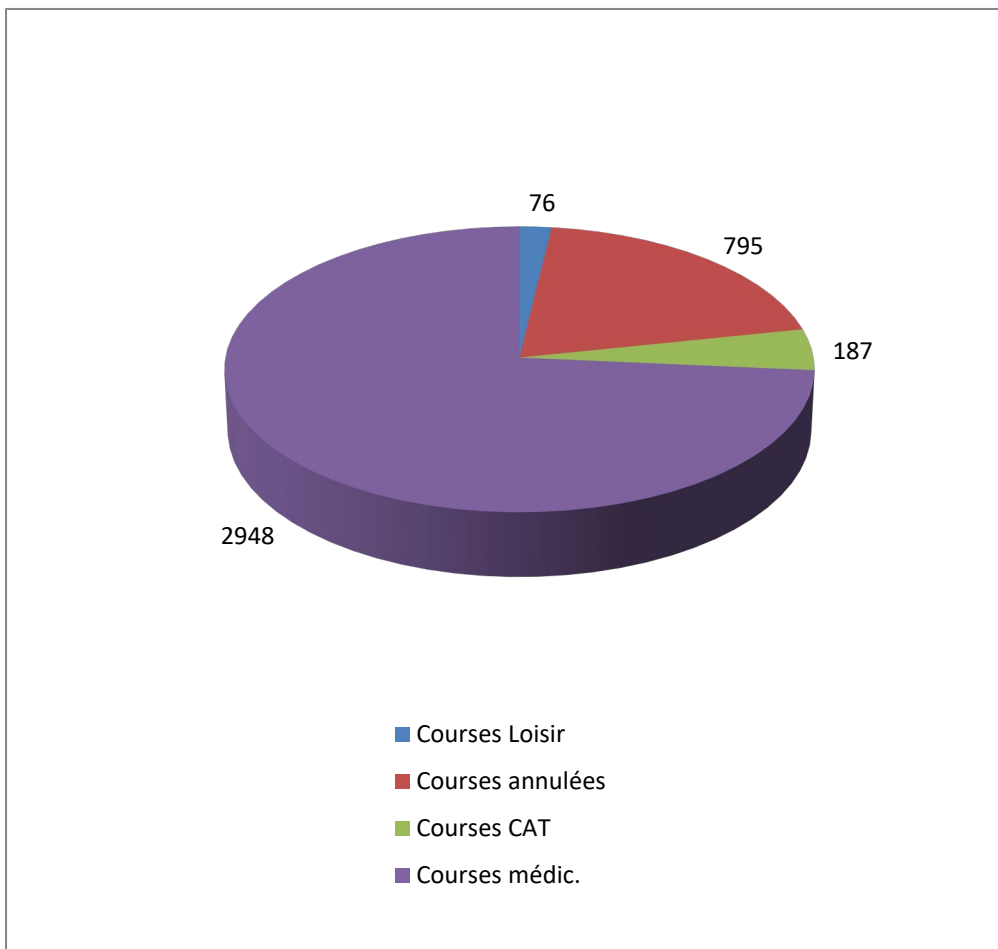

Répartition par type de course

3848 Courses réalisées

Répartition par catégorie d'âge

4687 Courses demandées

Répartition par type de course

627 Courses réalisées

Répartition par catégorie d'âge

681 Courses demandées

Février

546 Courses réalisées

603 Courses demandées

Mars

311 Courses réalisées

625 Courses demandées

Juin

319 Courses réalisées

357 Courses demandées

Juillet

324 Courses réalisées

384 Courses demandées

Répartition par type de course

313 Courses réalisées

Répartition par catégorie d'âge

379 Courses demandées

308 Courses réalisées

367 Courses demandées

Décembre

292 Courses réalisées

330 Courses demandées