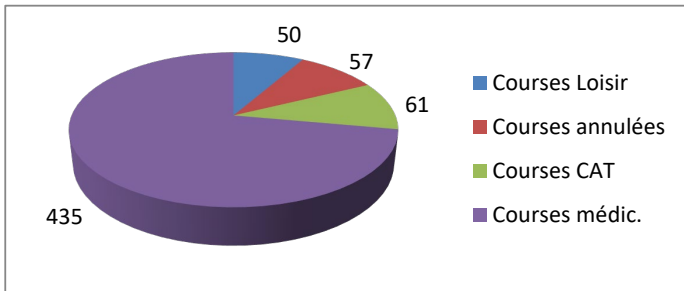

Répartition par type de course

3848 Courses réalisées

Répartition par catégorie d'âge

4687 Courses demandées

Répartition par type de course

627 Courses réalisées

Répartition par catégorie d'âge

681 Courses demandées

Février

546 Courses réalisées

603 Courses demandées

Mars

311 Courses réalisées

625 Courses demandées

Juin

319 Courses réalisées

357 Courses demandées

Juillet

324 Courses réalisées

384 Courses demandées

Répartition par type de course

313 Courses réalisées

Répartition par catégorie d'âge

379 Courses demandées