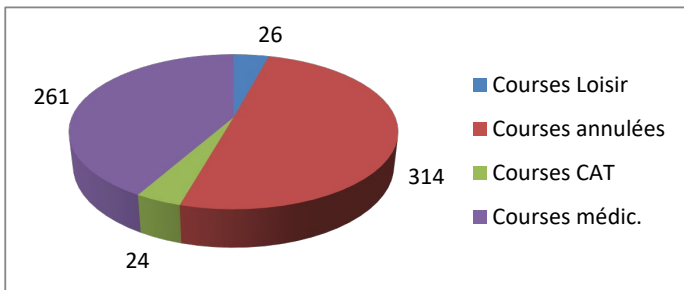

Répartition par type de course

3848 Courses réalisées

Répartition par catégorie d'âge

4687 Courses demandées

Répartition par type de course

627 Courses réalisées

Répartition par catégorie d'âge

681 Courses demandées

Février

546 Courses réalisées

603 Courses demandées

Mars

311 Courses réalisées

625 Courses demandées

Juin

319 Courses réalisées

357 Courses demandées

Juillet

324 Courses réalisées

384 Courses demandées

Répartition par type de course

313 Courses réalisées

Répartition par catégorie d'âge

379 Courses demandées

août

Septembre

436 Courses réalisées

516 Courses demandées

Octobre

372 Courses réalisées

428 Courses demandées

Novembre