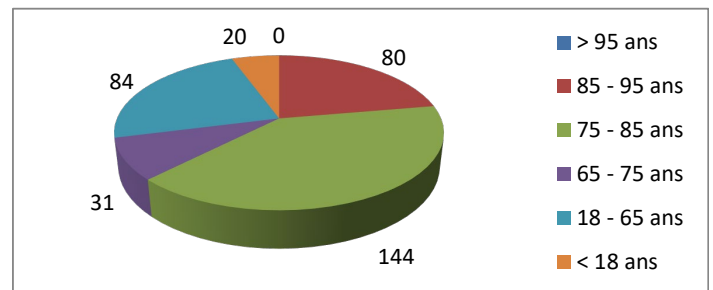

Répartition par type de course

3848 Courses réalisées

Répartition par catégorie d'âge

4687 Courses demandées

Répartition par type de course

627 Courses réalisées

Répartition par catégorie d'âge

681 Courses demandées

Février

546 Courses réalisées

603 Courses demandées

Mars

311 Courses réalisées

625 Courses demandées

Juin

319 Courses réalisées

357 Courses demandées

Juillet

324 Courses réalisées

384 Courses demandées

Répartition par type de course

313 Courses réalisées

Répartition par catégorie d'âge

379 Courses demandées

août

Septembre

436 Courses réalisées

516 Courses demandées

Octobre

372 Courses réalisées

428 Courses demandées

Novembre