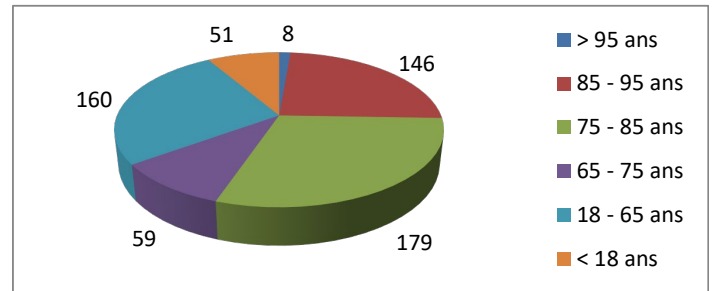

Répartition par type de course

3848 Courses réalisées

Répartition par catégorie d'âge

4687 Courses demandées

Répartition par type de course

627 Courses réalisées

Répartition par catégorie d'âge

681 Courses demandées

Février

546 Courses réalisées

603 Courses demandées

Mars

311 Courses réalisées

625 Courses demandées

Juin

319 Courses réalisées

357 Courses demandées

Juillet

324 Courses réalisées

384 Courses demandées

Répartition par type de course

313 Courses réalisées

Répartition par catégorie d'âge

379 Courses demandées