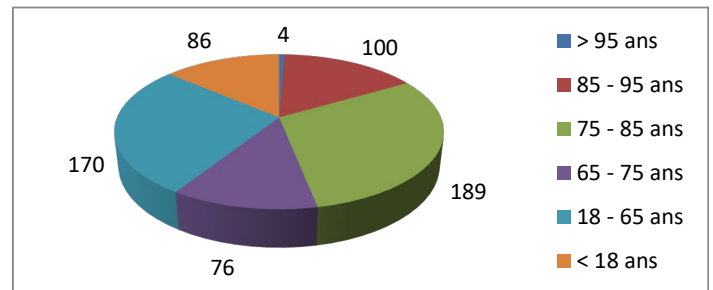

Répartition par type de course

3848 Courses réalisées

Répartition par catégorie d'âge

4687 Courses demandées

Répartition par type de course

627 Courses réalisées

Répartition par catégorie d'âge

681 Courses demandées

Février

546 Courses réalisées

603 Courses demandées

Mars

311 Courses réalisées

625 Courses demandées

Juin

319 Courses réalisées

357 Courses demandées

Juillet

324 Courses réalisées

384 Courses demandées

Répartition par type de course

313 Courses réalisées

Répartition par catégorie d'âge

379 Courses demandées

août

Septembre

436 Courses réalisées

516 Courses demandées

Octobre

372 Courses réalisées

428 Courses demandées

Novembre