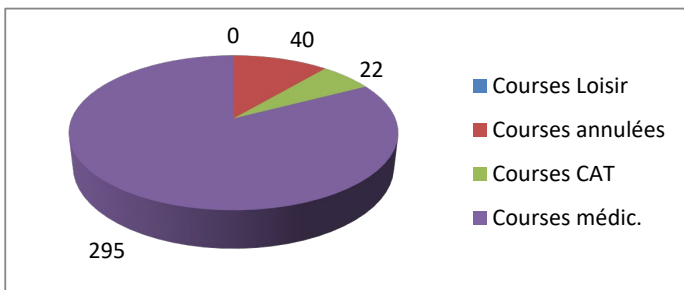

Répartition par type de course

3848 Courses réalisées

Répartition par catégorie d'âge

4687 Courses demandées

Répartition par type de course

627 Courses réalisées

Répartition par catégorie d'âge

681 Courses demandées

Février

546 Courses réalisées

603 Courses demandées

Mars

311 Courses réalisées

625 Courses demandées

Juin

319 Courses réalisées

357 Courses demandées

Juillet

324 Courses réalisées

384 Courses demandées

Répartition par type de course

313 Courses réalisées

Répartition par catégorie d'âge

379 Courses demandées