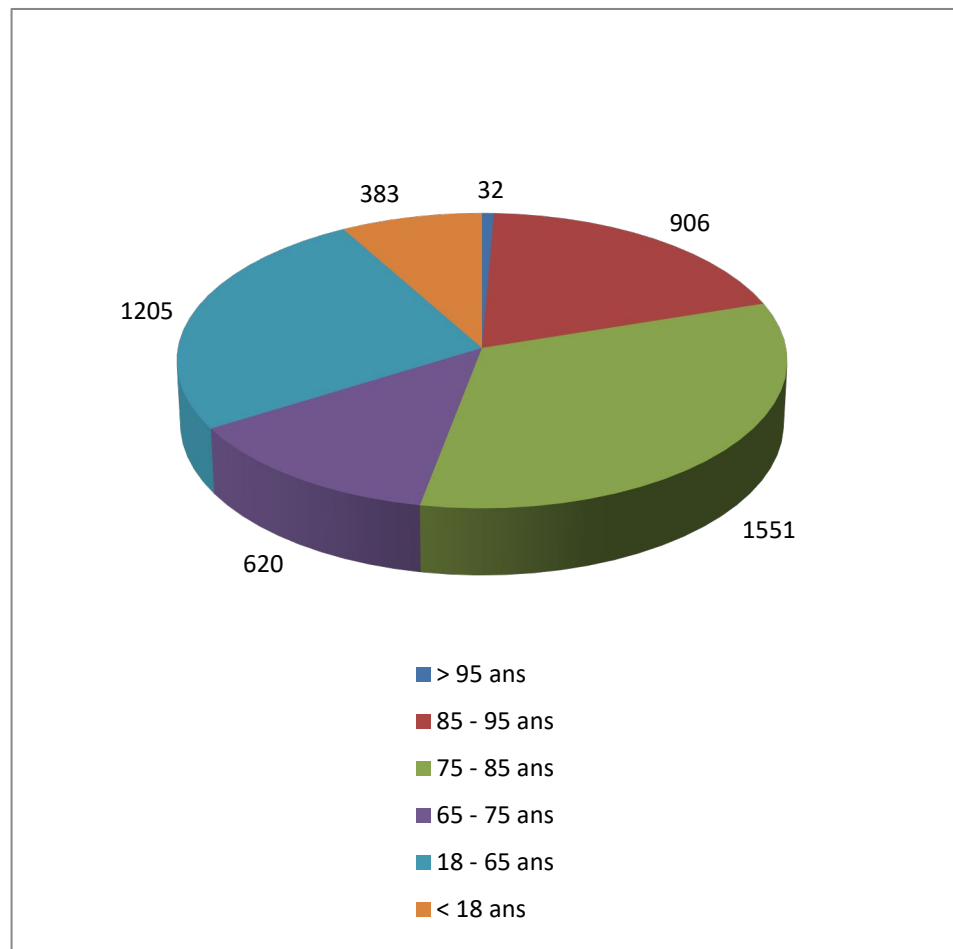

Répartition par type de course

3848 Courses réalisées

Répartition par catégorie d'âge

4687 Courses demandées

Répartition par type de course

627 Courses réalisées

Répartition par catégorie d'âge

681 Courses demandées

Février

546 Courses réalisées

603 Courses demandées

Mars

311 Courses réalisées

625 Courses demandées

Juin

319 Courses réalisées

357 Courses demandées

Juillet

324 Courses réalisées

384 Courses demandées

Répartition par type de course

313 Courses réalisées

Répartition par catégorie d'âge

379 Courses demandées

308 Courses réalisées

367 Courses demandées

Décembre

292 Courses réalisées

330 Courses demandées