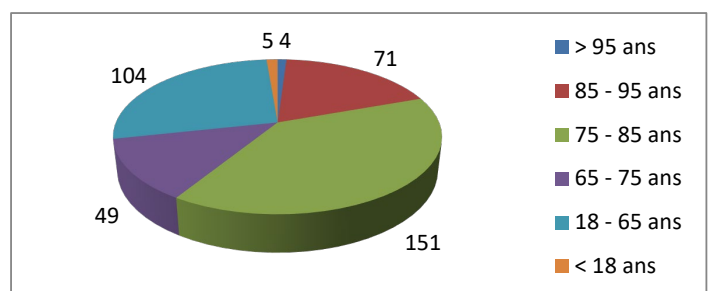

Répartition par type de course

3848 Courses réalisées

Répartition par catégorie d'âge

4687 Courses demandées

Répartition par type de course

627 Courses réalisées

Répartition par catégorie d'âge

681 Courses demandées

Février

546 Courses réalisées

603 Courses demandées

Mars

311 Courses réalisées

625 Courses demandées

Juin

319 Courses réalisées

357 Courses demandées

Juillet

324 Courses réalisées

384 Courses demandées

Répartition par type de course

313 Courses réalisées

Répartition par catégorie d'âge

379 Courses demandées

août

Septembre

436 Courses réalisées

516 Courses demandées

Octobre

372 Courses réalisées

428 Courses demandées

Novembre