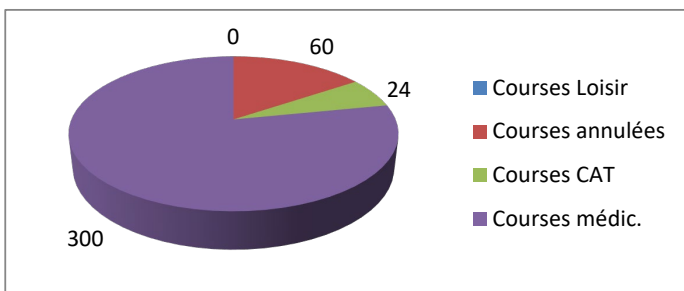

Répartition par type de course

3848 Courses réalisées

Répartition par catégorie d'âge

4687 Courses demandées

Répartition par type de course

627 Courses réalisées

Répartition par catégorie d'âge

681 Courses demandées

Février

546 Courses réalisées

603 Courses demandées

Mars

311 Courses réalisées

625 Courses demandées

Juin

319 Courses réalisées

357 Courses demandées

Juillet

324 Courses réalisées

384 Courses demandées

Répartition par type de course

313 Courses réalisées

Répartition par catégorie d'âge

379 Courses demandées