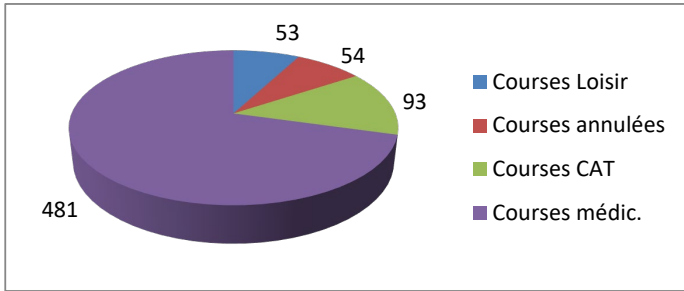

Répartition par type de course

3848 Courses réalisées

Répartition par catégorie d'âge

4687 Courses demandées

Répartition par type de course

627 Courses réalisées

Répartition par catégorie d'âge

681 Courses demandées

Février

546 Courses réalisées

603 Courses demandées

Mars

311 Courses réalisées

625 Courses demandées

Juin

319 Courses réalisées

357 Courses demandées

Juillet

324 Courses réalisées

384 Courses demandées

Répartition par type de course

313 Courses réalisées

Répartition par catégorie d'âge

379 Courses demandées