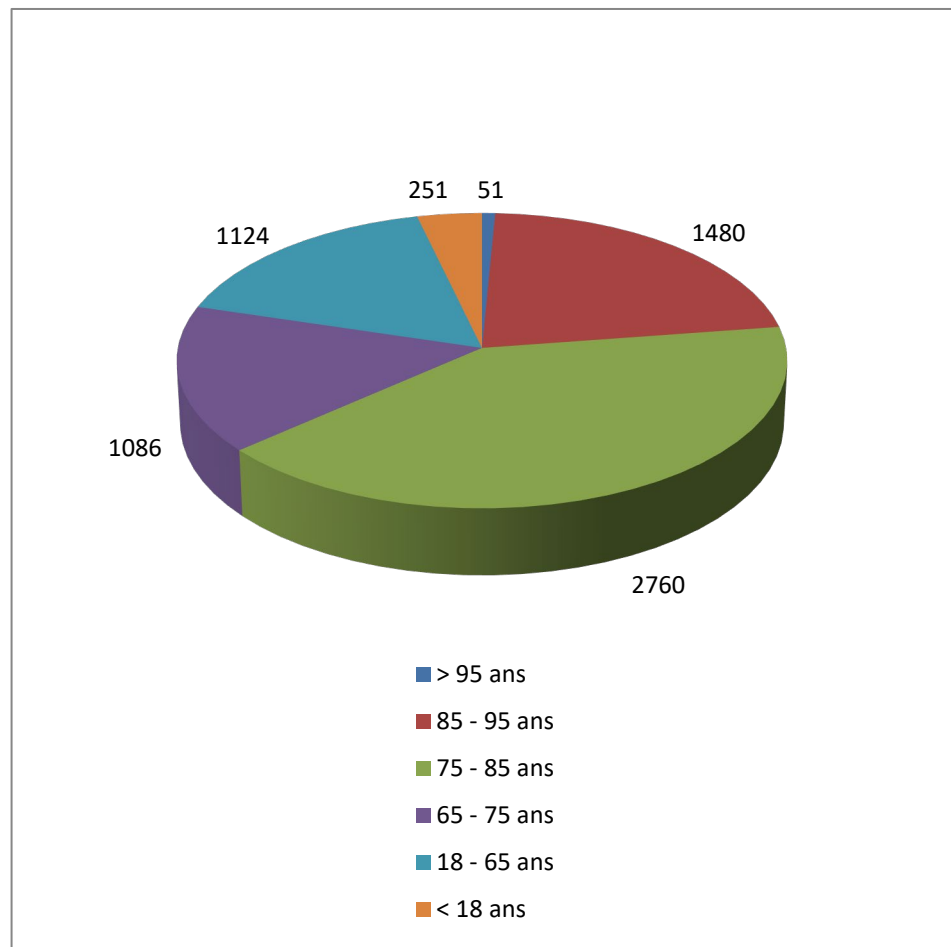

Répartition par type de course

6013 Courses réalisées

Répartition par catégorie d'âge

6749 Courses demandées

Répartition par type de course

536 Courses réalisées

Répartition par catégorie d'âge

618 Courses demandées

Janvier

Février

464 Courses réalisées

494 Courses demandées

Mars

661 Courses réalisées

711 Courses demandées

Avril

Répartition par type de course

366 Courses réalisées

Répartition par catégorie d'âge

431 Courses demandées

Juillet

509 Courses réalisées

571 Courses demandées

Août

429 Courses réalisées

502 Courses demandées

Septembre

435 Courses réalisées

497 Courses demandées

Octobre

515 Courses réalisées

572 Courses demandées