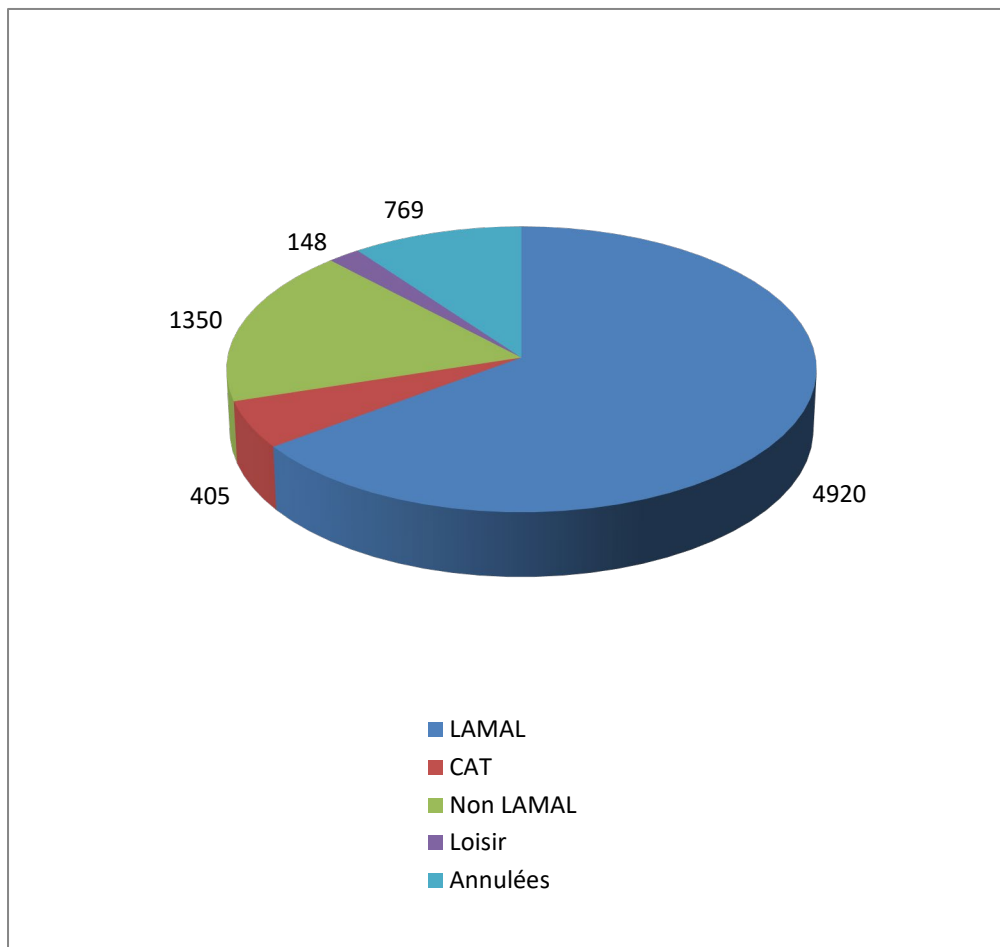

Répartition par type de course

6054 Courses réalisées

Répartition par catégorie d'âge

6823 Courses demandées

Répartition par type de course

536 Courses réalisées

Répartition par catégorie d'âge

618 Courses demandées

Janvier

Février

505 Courses réalisées

568 Courses demandées

Mars

661 Courses réalisées

711 Courses demandées

Avril

467 Courses réalisées

509 Courses demandées

Mai

510 Courses réalisées

609 Courses demandées

Juin

530 Courses réalisées

572 Courses demandées

572 Courses demandées

Décembre

591 Courses réalisées

663 Courses demandées