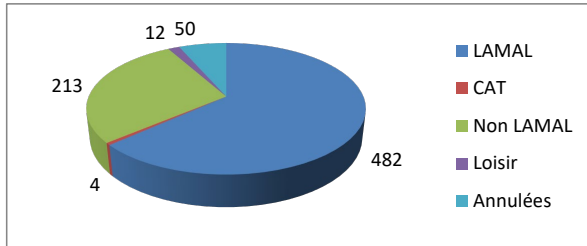

Répartition par type de course

6013 Courses réalisées

Répartition par catégorie d'âge

6749 Courses demandées

Répartition par type de course

536 Courses réalisées

Répartition par catégorie d'âge

618 Courses demandées

Janvier

Février

464 Courses réalisées

494 Courses demandées

Mars

661 Courses réalisées

711 Courses demandées

Avril

467 Courses réalisées

509 Courses demandées

Mai

510 Courses réalisées

609 Courses demandées

Juin

530 Courses réalisées

572 Courses demandées

Répartition par type de course

366 Courses réalisées

Répartition par catégorie d'âge

431 Courses demandées

Juillet

509 Courses réalisées

571 Courses demandées

Août