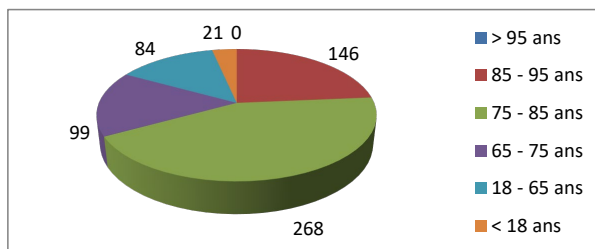

Répartition par type de course

6054 Courses réalisées

Répartition par catégorie d'âge

6823 Courses demandées

Répartition par type de course

536 Courses réalisées

Répartition par catégorie d'âge

618 Courses demandées

Janvier

Février

505 Courses réalisées

568 Courses demandées

Mars

661 Courses réalisées

711 Courses demandées

Avril

467 Courses réalisées

509 Courses demandées

Mai

510 Courses réalisées

609 Courses demandées

Juin

530 Courses réalisées

572 Courses demandées