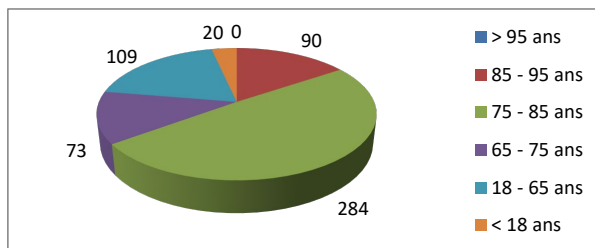

Répartition par type de course

6054 Courses réalisées

Répartition par catégorie d'âge

6823 Courses demandées

Répartition par type de course

536 Courses réalisées

Répartition par catégorie d'âge

618 Courses demandées

Janvier

Février

505 Courses réalisées

568 Courses demandées

Mars

661 Courses réalisées

711 Courses demandées

Avril

467 Courses réalisées

509 Courses demandées

Mai

510 Courses réalisées

609 Courses demandées

Juin

530 Courses réalisées

572 Courses demandées