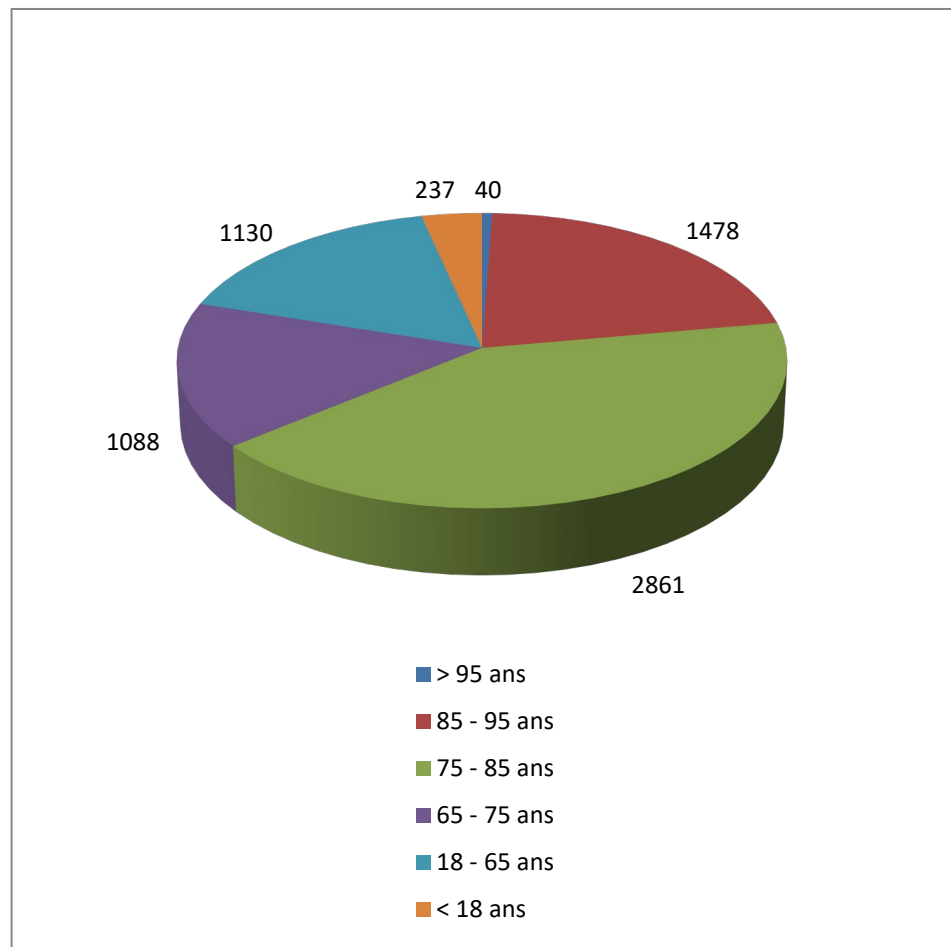

Répartition par type de course

6054 Courses réalisées

Répartition par catégorie d'âge

6823 Courses demandées

Répartition par type de course

536 Courses réalisées

Répartition par catégorie d'âge

618 Courses demandées

Janvier

Février

505 Courses réalisées

568 Courses demandées

Mars

661 Courses réalisées

711 Courses demandées

Avril

Répartition par type de course

366 Courses réalisées

Répartition par catégorie d'âge

431 Courses demandées

Juillet

Août

509 Courses réalisées

571 Courses demandées

572 Courses demandées

Décembre

591 Courses réalisées

663 Courses demandées