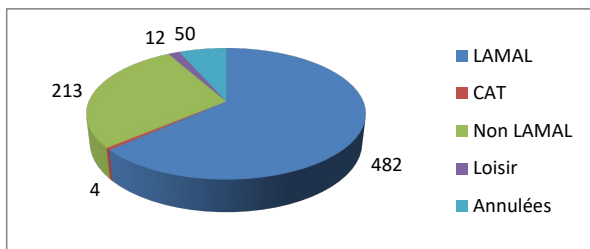

Répartition par type de course

6054 Courses réalisées

Répartition par catégorie d'âge

6823 Courses demandées

Répartition par type de course

536 Courses réalisées

Répartition par catégorie d'âge

618 Courses demandées

Janvier

Février

505 Courses réalisées

568 Courses demandées

Mars

661 Courses réalisées

711 Courses demandées

Avril

467 Courses réalisées

509 Courses demandées

Mai

510 Courses réalisées

609 Courses demandées

Juin

530 Courses réalisées

572 Courses demandées

Répartition par type de course

366 Courses réalisées

Répartition par catégorie d'âge

431 Courses demandées

Juillet

Août

509 Courses réalisées

571 Courses demandées