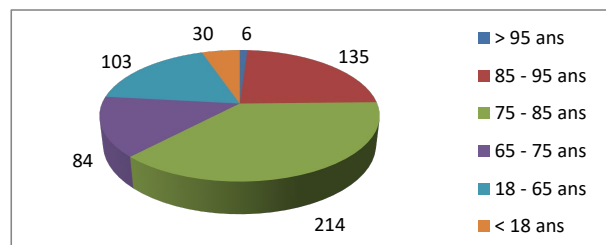

Répartition par type de course

366 Courses réalisées

Répartition par catégorie d'âge

431 Courses demandées

Juillet

Août

509 Courses réalisées

571 Courses demandées

Septembre

429 Courses réalisées

502 Courses demandées

Octobre

435 Courses réalisées

497 Courses demandées

Novembre

515 Courses réalisées

572 Courses demandées

Décembre

591 Courses réalisées

663 Courses demandées