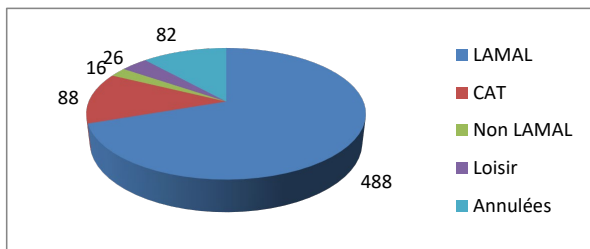

Répartition par type de course

6054 Courses réalisées

Répartition par catégorie d'âge

6823 Courses demandées

Répartition par type de course

536 Courses réalisées

Répartition par catégorie d'âge

618 Courses demandées

Janvier

Février

505 Courses réalisées

568 Courses demandées

Mars

661 Courses réalisées

711 Courses demandées

Avril

467 Courses réalisées

509 Courses demandées

Mai

510 Courses réalisées

609 Courses demandées

Juin

530 Courses réalisées

572 Courses demandées