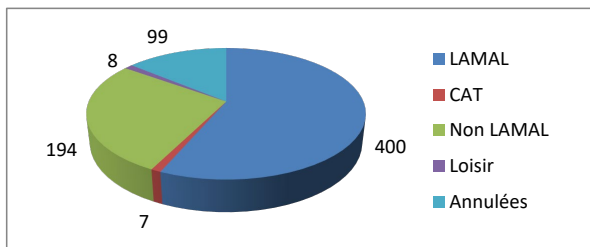

Répartition par type de course

6054 Courses réalisées

Répartition par catégorie d'âge

6823 Courses demandées

Répartition par type de course

536 Courses réalisées

Répartition par catégorie d'âge

618 Courses demandées

Janvier

Février

505 Courses réalisées

568 Courses demandées

Mars

661 Courses réalisées

711 Courses demandées

Avril

467 Courses réalisées

509 Courses demandées

Mai

510 Courses réalisées

609 Courses demandées

Juin

530 Courses réalisées

572 Courses demandées

Répartition par type de course

366 Courses réalisées

Répartition par catégorie d'âge

431 Courses demandées

Juillet

Août

509 Courses réalisées

571 Courses demandées