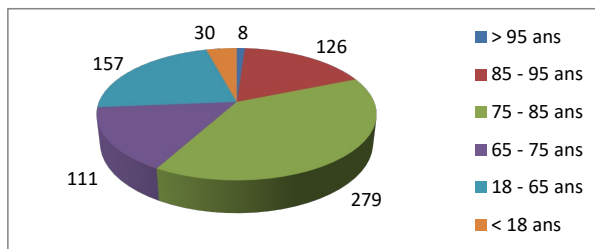

Répartition par type de course

6054 Courses réalisées

Répartition par catégorie d'âge

6823 Courses demandées

Répartition par type de course

536 Courses réalisées

Répartition par catégorie d'âge

618 Courses demandées

Janvier

Février

505 Courses réalisées

568 Courses demandées

Mars

661 Courses réalisées

711 Courses demandées

Avril

467 Courses réalisées

509 Courses demandées

Mai

510 Courses réalisées

609 Courses demandées

Juin

530 Courses réalisées

572 Courses demandées

Répartition par type de course

366 Courses réalisées

Répartition par catégorie d'âge

431 Courses demandées

Juillet

Août

509 Courses réalisées

571 Courses demandées