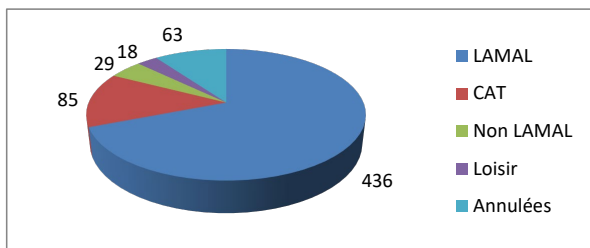

Répartition par type de course

6054 Courses réalisées

Répartition par catégorie d'âge

6823 Courses demandées

Répartition par type de course

536 Courses réalisées

Répartition par catégorie d'âge

618 Courses demandées

Janvier

Février

505 Courses réalisées

568 Courses demandées

Mars

661 Courses réalisées

711 Courses demandées

Avril

467 Courses réalisées

509 Courses demandées

Mai

510 Courses réalisées

609 Courses demandées

Juin

530 Courses réalisées

572 Courses demandées