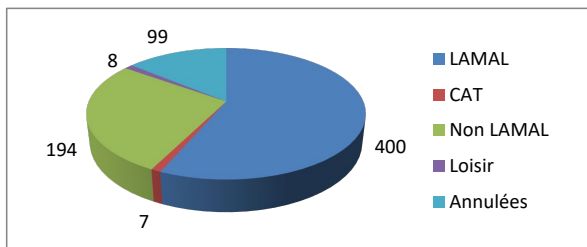

Répartition par type de course

6013 Courses réalisées

Répartition par catégorie d'âge

6749 Courses demandées

Répartition par type de course

536 Courses réalisées

Répartition par catégorie d'âge

618 Courses demandées

Janvier

Février

464 Courses réalisées

494 Courses demandées

Mars

661 Courses réalisées

711 Courses demandées

Avril

467 Courses réalisées

509 Courses demandées

Mai

510 Courses réalisées

609 Courses demandées

Juin

530 Courses réalisées

572 Courses demandées

Répartition par type de course

366 Courses réalisées

Répartition par catégorie d'âge

431 Courses demandées

Juillet

509 Courses réalisées

571 Courses demandées

Août