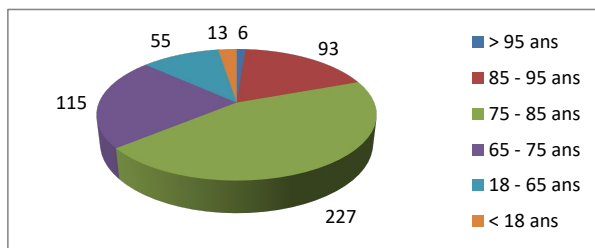

Répartition par type de course

6054 Courses réalisées

Répartition par catégorie d'âge

6823 Courses demandées

Répartition par type de course

536 Courses réalisées

Répartition par catégorie d'âge

618 Courses demandées

Janvier

Février

505 Courses réalisées

568 Courses demandées

Mars

661 Courses réalisées

711 Courses demandées

Avril

467 Courses réalisées

509 Courses demandées

Mai

510 Courses réalisées

609 Courses demandées

Juin

530 Courses réalisées

572 Courses demandées

Répartition par type de course

366 Courses réalisées

Répartition par catégorie d'âge

431 Courses demandées

Juillet

Août

509 Courses réalisées

571 Courses demandées