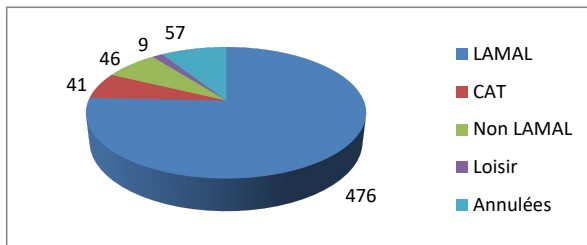

Répartition par type de course

366 Courses réalisées

Répartition par catégorie d'âge

431 Courses demandées

Juillet

Août

509 Courses réalisées

571 Courses demandées

Septembre

429 Courses réalisées

502 Courses demandées

Octobre

435 Courses réalisées

497 Courses demandées

Novembre

515 Courses réalisées

572 Courses demandées

Décembre

591 Courses réalisées

663 Courses demandées