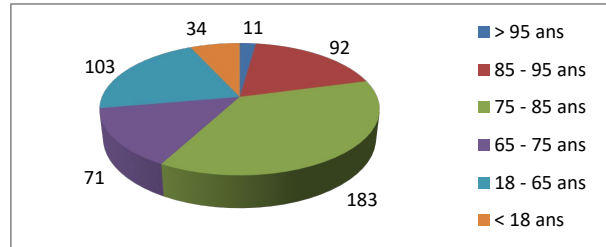

Répartition par type de course

6013 Courses réalisées

Répartition par catégorie d'âge

6749 Courses demandées

Répartition par type de course

536 Courses réalisées

Répartition par catégorie d'âge

618 Courses demandées

Janvier

Février

464 Courses réalisées

494 Courses demandées

Mars

661 Courses réalisées

711 Courses demandées

Avril

467 Courses réalisées

509 Courses demandées

Mai

510 Courses réalisées

609 Courses demandées

Juin

530 Courses réalisées

572 Courses demandées