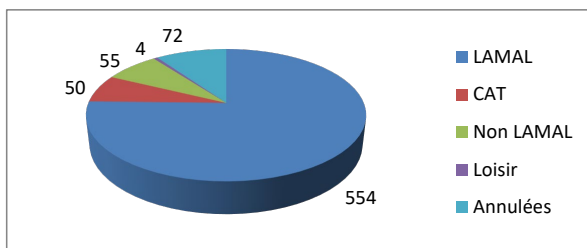

Répartition par type de course

366 Courses réalisées

Répartition par catégorie d'âge

431 Courses demandées

Juillet

509 Courses réalisées

571 Courses demandées

Août

429 Courses réalisées

502 Courses demandées

Septembre

435 Courses réalisées

497 Courses demandées

Octobre

515 Courses réalisées

572 Courses demandées

Novembre

591 Courses réalisées

663 Courses demandées

Décembre