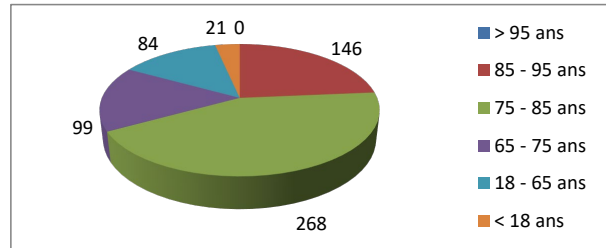

Répartition par type de course

6013 Courses réalisées

Répartition par catégorie d'âge

6749 Courses demandées

Répartition par type de course

536 Courses réalisées

Répartition par catégorie d'âge

618 Courses demandées

Janvier

Février

464 Courses réalisées

494 Courses demandées

Mars

661 Courses réalisées

711 Courses demandées

Avril

467 Courses réalisées

509 Courses demandées

Mai

510 Courses réalisées

609 Courses demandées

Juin

530 Courses réalisées

572 Courses demandées