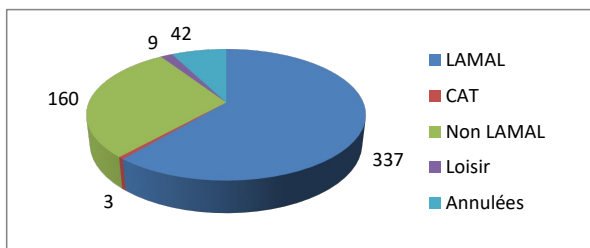

Répartition par type de course

6054 Courses réalisées

Répartition par catégorie d'âge

6823 Courses demandées

Répartition par type de course

536 Courses réalisées

Répartition par catégorie d'âge

618 Courses demandées

Janvier

Février

505 Courses réalisées

568 Courses demandées

Mars

661 Courses réalisées

711 Courses demandées

Avril

467 Courses réalisées

509 Courses demandées

Mai

510 Courses réalisées

609 Courses demandées

Juin

530 Courses réalisées

572 Courses demandées