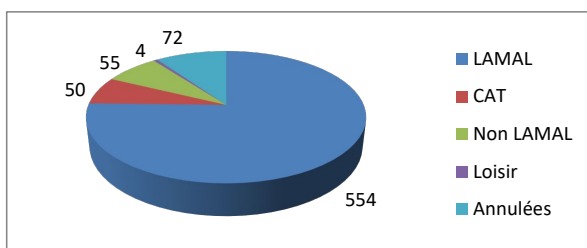

Répartition par type de course

366 Courses réalisées

Répartition par catégorie d'âge

431 Courses demandées

Juillet

Août

509 Courses réalisées

571 Courses demandées

Septembre

429 Courses réalisées

502 Courses demandées

Octobre

435 Courses réalisées

497 Courses demandées

Novembre

515 Courses réalisées

572 Courses demandées

Décembre

591 Courses réalisées

663 Courses demandées