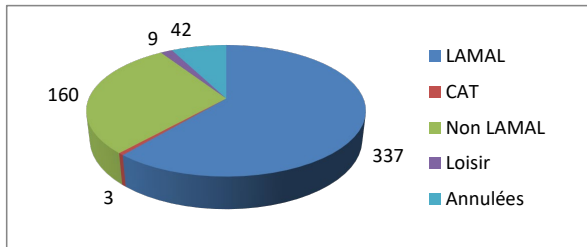

Répartition par type de course

6013 Courses réalisées

Répartition par catégorie d'âge

6749 Courses demandées

Répartition par type de course

536 Courses réalisées

Répartition par catégorie d'âge

618 Courses demandées

Janvier

Février

464 Courses réalisées

494 Courses demandées

Mars

661 Courses réalisées

711 Courses demandées

Avril

467 Courses réalisées

509 Courses demandées

Mai

510 Courses réalisées

609 Courses demandées

Juin

530 Courses réalisées

572 Courses demandées

Répartition par type de course

366 Courses réalisées

Répartition par catégorie d'âge

431 Courses demandées

Juillet

509 Courses réalisées

571 Courses demandées

Août