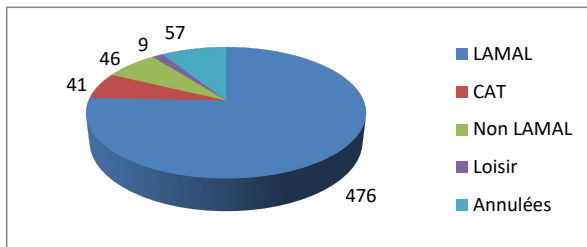

Répartition par type de course

366 Courses réalisées

Répartition par catégorie d'âge

431 Courses demandées

Juillet

509 Courses réalisées

571 Courses demandées

Août

429 Courses réalisées

502 Courses demandées

Septembre

435 Courses réalisées

497 Courses demandées

Octobre

515 Courses réalisées

572 Courses demandées

Novembre

591 Courses réalisées

663 Courses demandées

Décembre