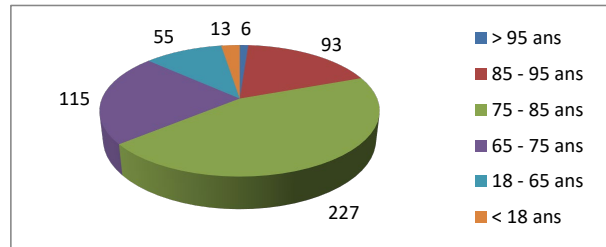

Répartition par type de course

6013 Courses réalisées

Répartition par catégorie d'âge

6749 Courses demandées

Répartition par type de course

536 Courses réalisées

Répartition par catégorie d'âge

618 Courses demandées

Janvier

Février

464 Courses réalisées

494 Courses demandées

Mars

661 Courses réalisées

711 Courses demandées

Avril

467 Courses réalisées

509 Courses demandées

Mai

510 Courses réalisées

609 Courses demandées

Juin

530 Courses réalisées

572 Courses demandées

Répartition par type de course

366 Courses réalisées

Répartition par catégorie d'âge

431 Courses demandées

Juillet

509 Courses réalisées

571 Courses demandées

Août