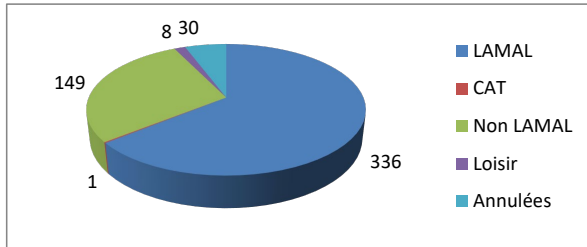

Répartition par type de course

6013 Courses réalisées

Répartition par catégorie d'âge

6749 Courses demandées

Répartition par type de course

536 Courses réalisées

Répartition par catégorie d'âge

618 Courses demandées

Janvier

Février

464 Courses réalisées

494 Courses demandées

Mars

661 Courses réalisées

711 Courses demandées

Avril

467 Courses réalisées

509 Courses demandées

Mai

510 Courses réalisées

609 Courses demandées

Juin

530 Courses réalisées

572 Courses demandées