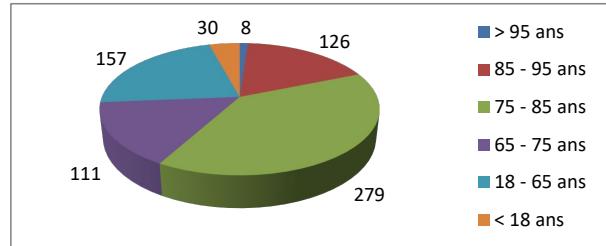

Répartition par type de course

6013 Courses réalisées

Répartition par catégorie d'âge

6749 Courses demandées

Répartition par type de course

536 Courses réalisées

Répartition par catégorie d'âge

618 Courses demandées

Janvier

Février

464 Courses réalisées

494 Courses demandées

Mars

661 Courses réalisées

711 Courses demandées

Avril

467 Courses réalisées

509 Courses demandées

Mai

510 Courses réalisées

609 Courses demandées

Juin

530 Courses réalisées

572 Courses demandées

Répartition par type de course

366 Courses réalisées

Répartition par catégorie d'âge

431 Courses demandées

Juillet

509 Courses réalisées

571 Courses demandées

Août