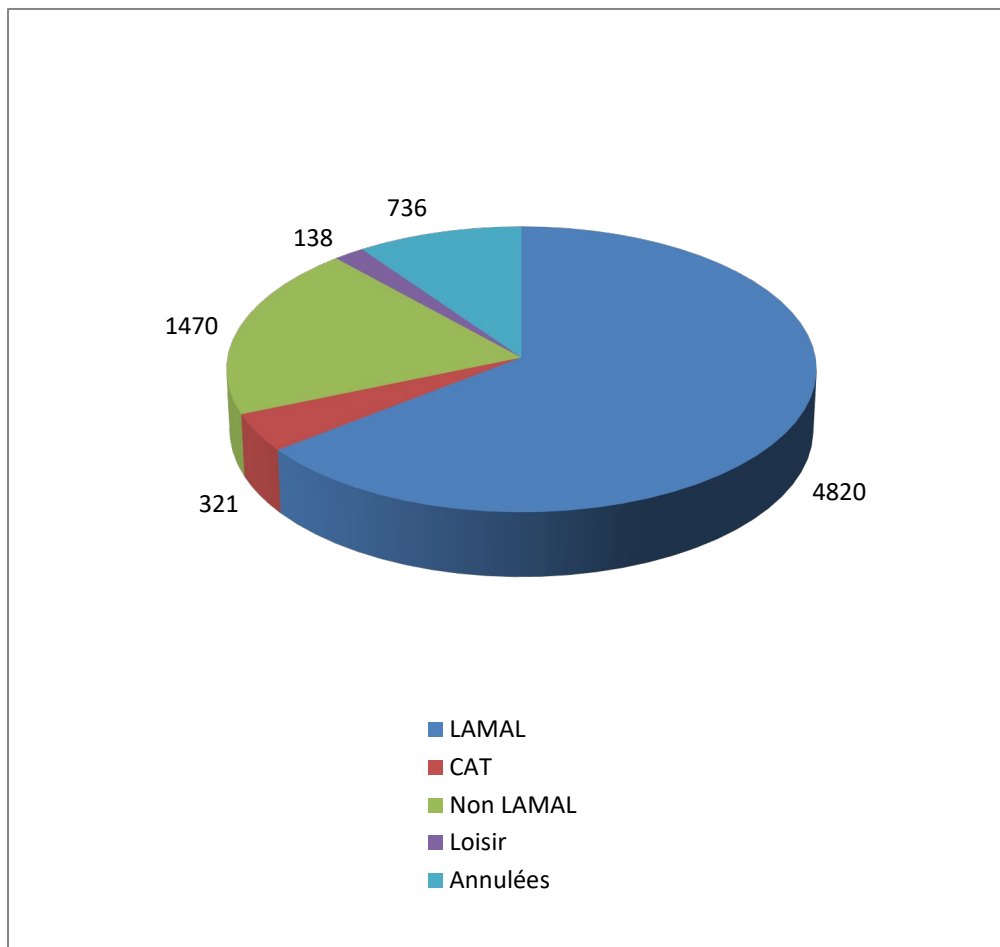

Répartition par type de course

6013 Courses réalisées

Répartition par catégorie d'âge

6749 Courses demandées

Répartition par type de course

536 Courses réalisées

Répartition par catégorie d'âge

618 Courses demandées

Janvier

Février

464 Courses réalisées

494 Courses demandées

Mars

661 Courses réalisées

711 Courses demandées

Avril

467 Courses réalisées

509 Courses demandées

Mai

510 Courses réalisées

609 Courses demandées

Juin

530 Courses réalisées

572 Courses demandées

Novembre

591 Courses réalisées

663 Courses demandées

Décembre