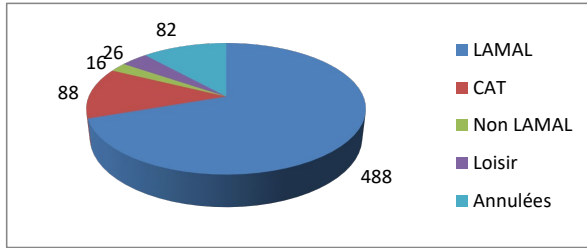

Répartition par type de course

6013 Courses réalisées

Répartition par catégorie d'âge

6749 Courses demandées

Répartition par type de course

536 Courses réalisées

Répartition par catégorie d'âge

618 Courses demandées

Janvier

Février

464 Courses réalisées

494 Courses demandées

Mars

661 Courses réalisées

711 Courses demandées

Avril

467 Courses réalisées

509 Courses demandées

Mai

510 Courses réalisées

609 Courses demandées

Juin

530 Courses réalisées

572 Courses demandées