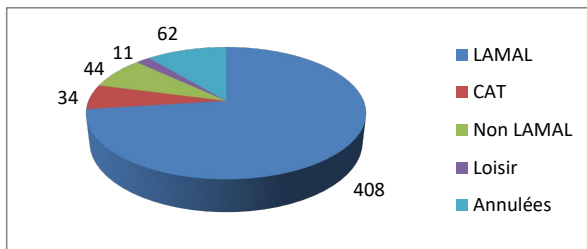

Répartition par type de course

366 Courses réalisées

Répartition par catégorie d'âge

431 Courses demandées

Juillet

Août

509 Courses réalisées

571 Courses demandées

Septembre

429 Courses réalisées

502 Courses demandées

Octobre

435 Courses réalisées

497 Courses demandées

Novembre

515 Courses réalisées

572 Courses demandées

Décembre

591 Courses réalisées

663 Courses demandées