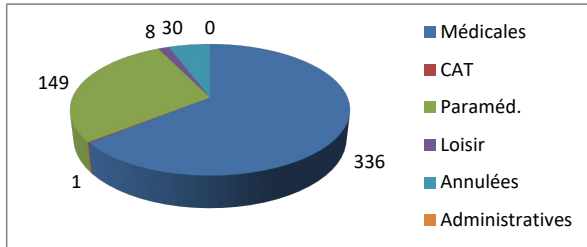

Répartition par type de course

5370 Courses réalisées

Répartition par catégorie d'âge

6124 Courses demandées

Répartition par type de course

475 Courses réalisées

Répartition par catégorie d'âge

520 Courses demandées

Janvier

févr.22

494 Courses réalisées

524 Courses demandées

Mars

412 Courses réalisées

468 Courses demandées

Avril