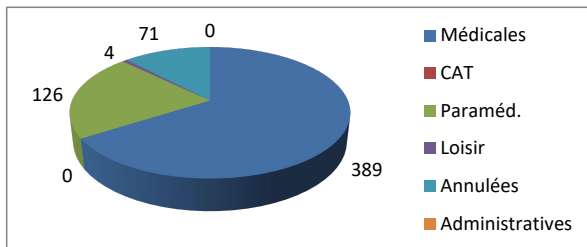

Répartition par type de course

357 Courses réalisées

Répartition par catégorie d'âge

408 Courses demandées

Juillet

Août

492 Courses réalisées

569 Courses demandées

Septembre

492 Courses réalisées

564 Courses demandées

Octobre

450 Courses réalisées

490 Courses demandées

Novembre

519 Courses réalisées

590 Courses demandées

Décembre

516 Courses réalisées

588 Courses demandées