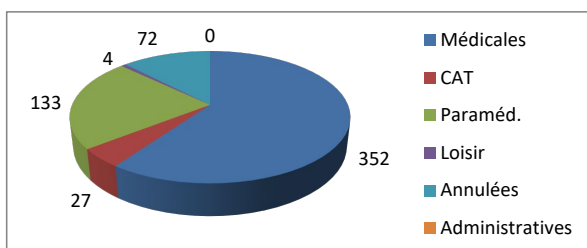

Répartition par type de course

357 Courses réalisées

Répartition par catégorie d'âge

408 Courses demandées

Juillet

Août

492 Courses réalisées

569 Courses demandées

Septembre

492 Courses réalisées

564 Courses demandées

Octobre

450 Courses réalisées

490 Courses demandées

Novembre

519 Courses réalisées

590 Courses demandées

Décembre

516 Courses réalisées

588 Courses demandées