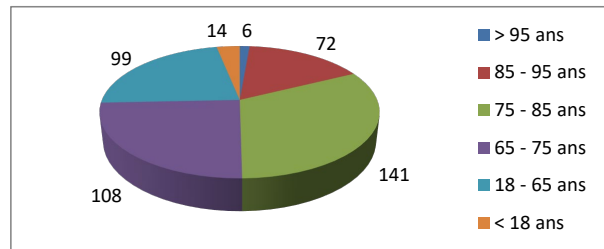

Répartition par type de course

5370 Courses réalisées

Répartition par catégorie d'âge

6124 Courses demandées

Répartition par type de course

475 Courses réalisées

Répartition par catégorie d'âge

520 Courses demandées

Janvier

févr.22

494 Courses réalisées

524 Courses demandées

Mars

412 Courses réalisées

468 Courses demandées

Avril

308 Courses réalisées

416 Courses demandées

Mai

449 Courses réalisées

535 Courses demandées

Juin

406 Courses réalisées

452 Courses demandées

Répartition par type de course

357 Courses réalisées

Répartition par catégorie d'âge

408 Courses demandées

Juillet

Août

492 Courses réalisées

569 Courses demandées