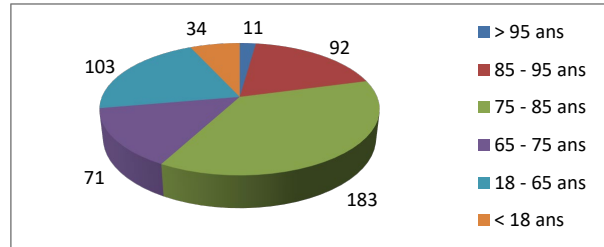

Répartition par type de course

5370 Courses réalisées

Répartition par catégorie d'âge

6124 Courses demandées

Répartition par type de course

475 Courses réalisées

Répartition par catégorie d'âge

520 Courses demandées

Janvier

févr.22

494 Courses réalisées

524 Courses demandées

Mars

412 Courses réalisées

468 Courses demandées

Avril

308 Courses réalisées

416 Courses demandées

Mai

449 Courses réalisées

535 Courses demandées

Juin

406 Courses réalisées

452 Courses demandées