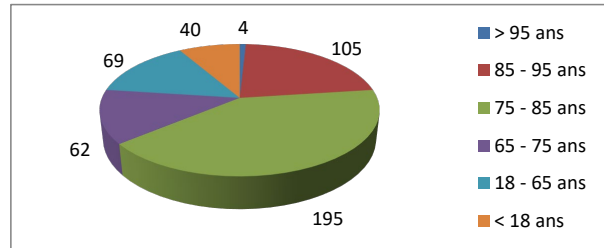

Répartition par type de course

5370 Courses réalisées

Répartition par catégorie d'âge

6124 Courses demandées

Répartition par type de course

475 Courses réalisées

Répartition par catégorie d'âge

520 Courses demandées

Janvier

févr.22

494 Courses réalisées

524 Courses demandées

Mars

412 Courses réalisées

468 Courses demandées

Avril

308 Courses réalisées

416 Courses demandées

Mai

449 Courses réalisées

535 Courses demandées

Juin

406 Courses réalisées

452 Courses demandées