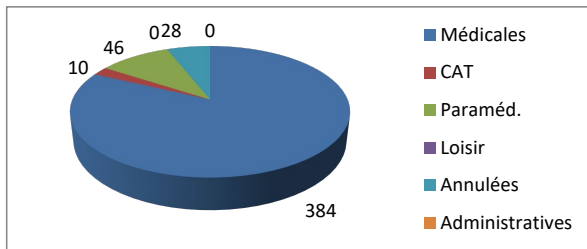

Répartition par type de course

5370 Courses réalisées

Répartition par catégorie d'âge

6124 Courses demandées

Répartition par type de course

475 Courses réalisées

Répartition par catégorie d'âge

520 Courses demandées

Janvier

févr.22

494 Courses réalisées

524 Courses demandées

Mars

412 Courses réalisées

468 Courses demandées

Avril

308 Courses réalisées

416 Courses demandées

Mai

449 Courses réalisées

535 Courses demandées

Juin

406 Courses réalisées

452 Courses demandées

Répartition par type de course

357 Courses réalisées

Répartition par catégorie d'âge

408 Courses demandées

Juillet

Août

492 Courses réalisées

569 Courses demandées