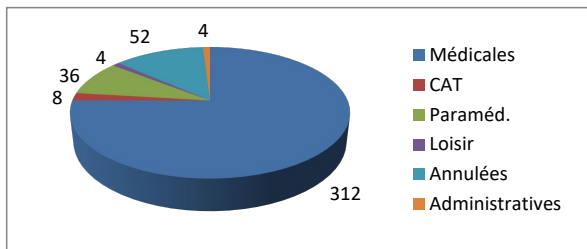

Répartition par type de course

5370 Courses réalisées

Répartition par catégorie d'âge

6124 Courses demandées

Répartition par type de course

475 Courses réalisées

Répartition par catégorie d'âge

520 Courses demandées

Janvier

févr.22

494 Courses réalisées

524 Courses demandées

Mars

412 Courses réalisées

468 Courses demandées

Avril

308 Courses réalisées

416 Courses demandées

Mai

449 Courses réalisées

535 Courses demandées

Juin

406 Courses réalisées

452 Courses demandées