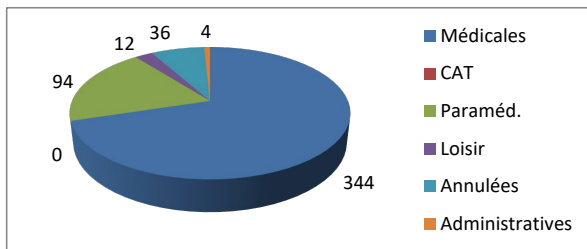

Répartition par type de course

357 Courses réalisées

Répartition par catégorie d'âge

408 Courses demandées

Juillet

Août

492 Courses réalisées

569 Courses demandées

Septembre

492 Courses réalisées

564 Courses demandées

Octobre

450 Courses réalisées

490 Courses demandées

Novembre

519 Courses réalisées

590 Courses demandées

Décembre

516 Courses réalisées

588 Courses demandées