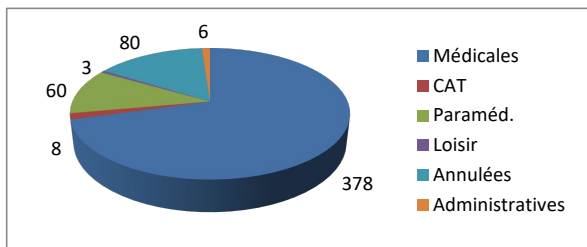

Répartition par type de course

5370 Courses réalisées

Répartition par catégorie d'âge

6124 Courses demandées

Répartition par type de course

475 Courses réalisées

Répartition par catégorie d'âge

520 Courses demandées

Janvier

févr.22

494 Courses réalisées

524 Courses demandées

Mars

412 Courses réalisées

468 Courses demandées

Avril

308 Courses réalisées

416 Courses demandées

Mai

449 Courses réalisées

535 Courses demandées

Juin

406 Courses réalisées

452 Courses demandées

Répartition par type de course

357 Courses réalisées

Répartition par catégorie d'âge

408 Courses demandées

Juillet

Août

492 Courses réalisées

569 Courses demandées