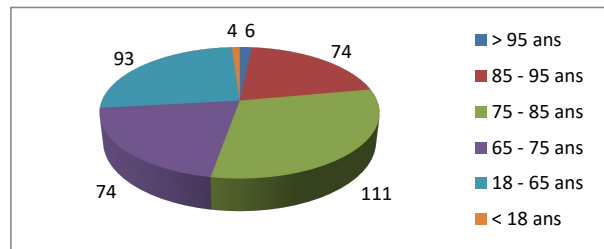

Répartition par type de course

5370 Courses réalisées

Répartition par catégorie d'âge

6124 Courses demandées

Répartition par type de course

475 Courses réalisées

Répartition par catégorie d'âge

520 Courses demandées

Janvier

févr.22

494 Courses réalisées

524 Courses demandées

Mars

412 Courses réalisées

468 Courses demandées

Avril

308 Courses réalisées

416 Courses demandées

Mai

449 Courses réalisées

535 Courses demandées

Juin

406 Courses réalisées

452 Courses demandées

Répartition par type de course

357 Courses réalisées

Répartition par catégorie d'âge

408 Courses demandées

Juillet

Août

492 Courses réalisées

569 Courses demandées