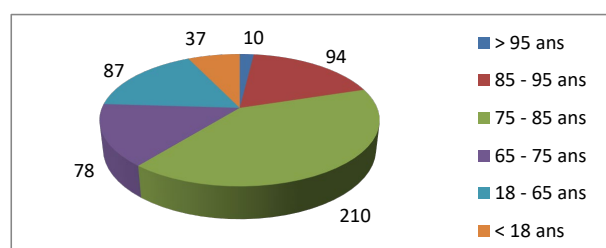

Répartition par type de course

357 Courses réalisées

Répartition par catégorie d'âge

408 Courses demandées

Juillet

Août

492 Courses réalisées

569 Courses demandées

Septembre

492 Courses réalisées

564 Courses demandées

Octobre

450 Courses réalisées

490 Courses demandées

Novembre

519 Courses réalisées

590 Courses demandées

Décembre

516 Courses réalisées

588 Courses demandées