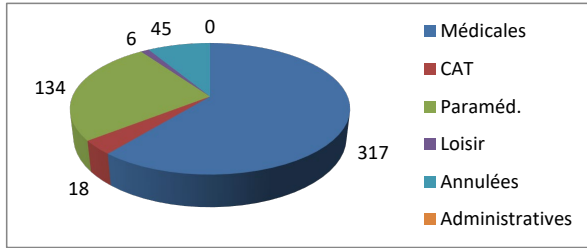

Répartition par type de course

5370 Courses réalisées

Répartition par catégorie d'âge

6124 Courses demandées

Répartition par type de course

475 Courses réalisées

Répartition par catégorie d'âge

520 Courses demandées

Janvier

févr.22

494 Courses réalisées

524 Courses demandées

Mars

412 Courses réalisées

468 Courses demandées

Avril

308 Courses réalisées

416 Courses demandées

Mai

449 Courses réalisées

535 Courses demandées

Juin

406 Courses réalisées

452 Courses demandées