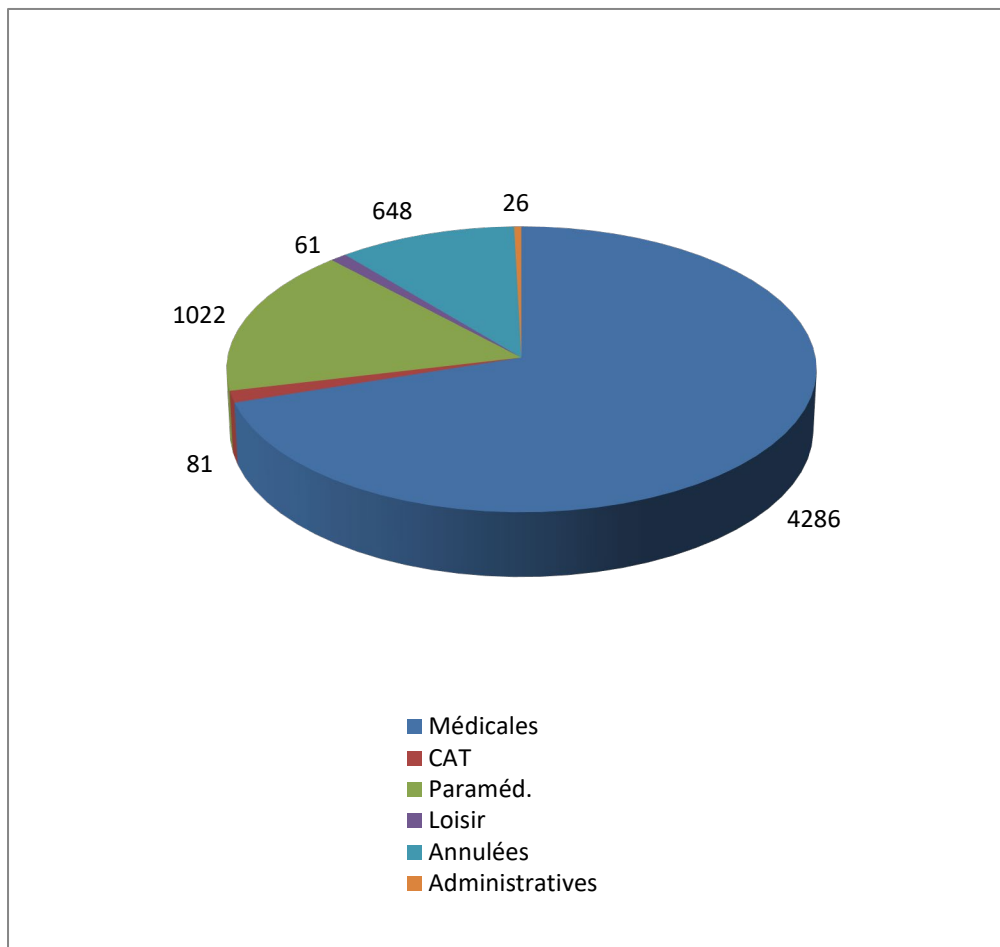

Répartition par type de course

5370 Courses réalisées

Répartition par catégorie d'âge

6124 Courses demandées

Répartition par type de course

475 Courses réalisées

Répartition par catégorie d'âge

520 Courses demandées

Janvier

févr.22

494 Courses réalisées

524 Courses demandées

Mars

412 Courses réalisées

468 Courses demandées

Avril

308 Courses réalisées

416 Courses demandées

Mai

449 Courses réalisées

535 Courses demandées

Juin

406 Courses réalisées

452 Courses demandées

Répartition par type de course

357 Courses réalisées

Répartition par catégorie d'âge

408 Courses demandées

Juillet

Août

492 Courses réalisées

569 Courses demandées