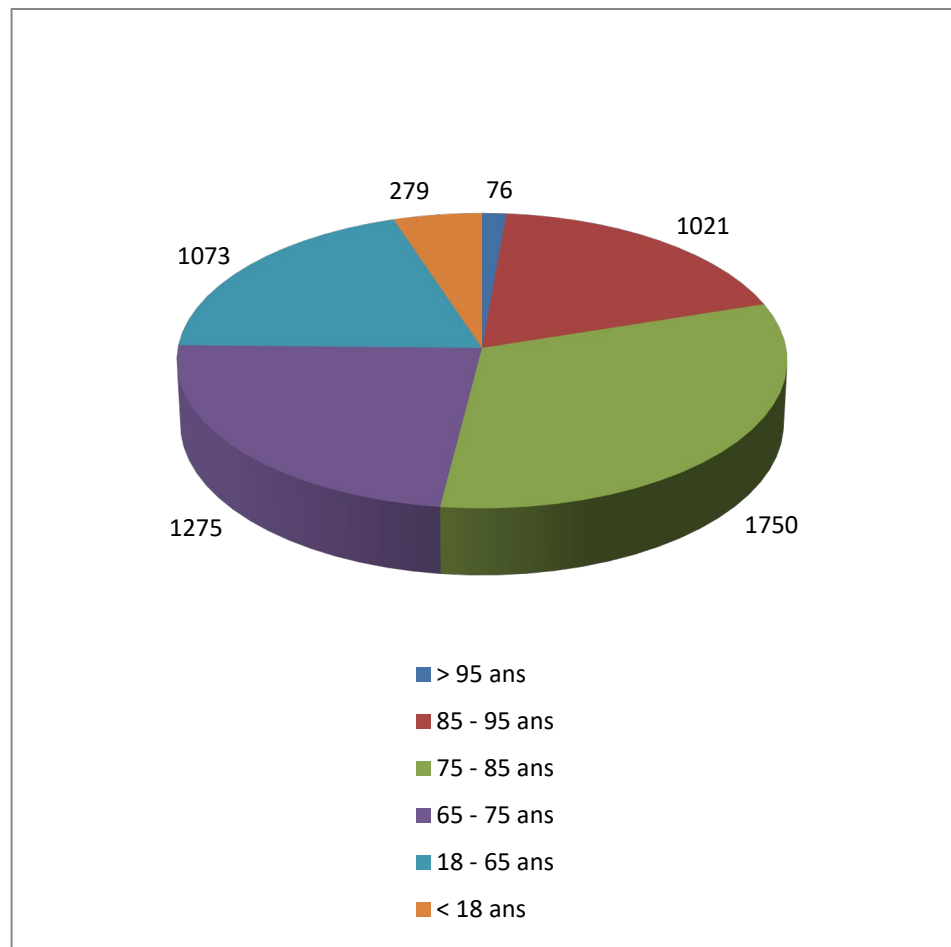

Répartition par type de course

5370 Courses réalisées

Répartition par catégorie d'âge

6124 Courses demandées

Répartition par type de course

475 Courses réalisées

Répartition par catégorie d'âge

520 Courses demandées

Janvier

févr.22

494 Courses réalisées

524 Courses demandées

Mars

412 Courses réalisées

468 Courses demandées

Avril

Septembre

492 Courses réalisées

564 Courses demandées

Octobre

450 Courses réalisées

490 Courses demandées

Novembre

519 Courses réalisées

590 Courses demandées

Décembre

516 Courses réalisées

588 Courses demandées