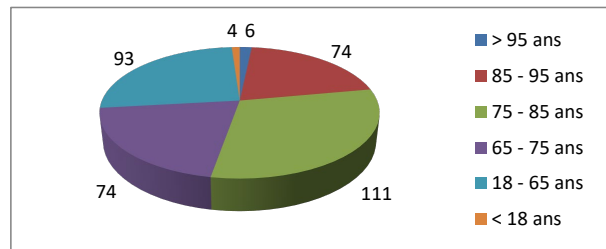

Répartition par type de course

4457 Courses réalisées

Répartition par catégorie d'âge

5200 Courses demandées

Répartition par type de course

374 Courses réalisées

Répartition par catégorie d'âge

514 Courses demandées

Janvier

févr.21

378 Courses réalisées

490 Courses demandées

Mars

412 Courses réalisées

468 Courses demandées

Avril

312 Courses réalisées

416 Courses demandées

Mai

455 Courses réalisées

535 Courses demandées

Juin

405 Courses réalisées

452 Courses demandées

Répartition par type de course

340 Courses réalisées

Répartition par catégorie d'âge

362 Courses demandées

Juillet

Août

337 Courses réalisées

356 Courses demandées