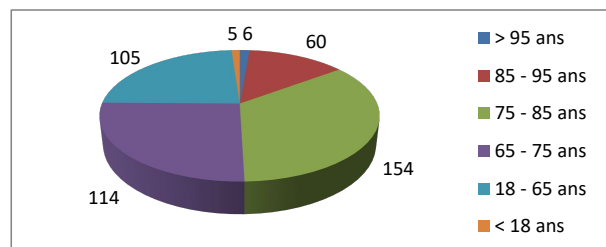

Répartition par type de course

340 Courses réalisées

Répartition par catégorie d'âge

362 Courses demandées

Juillet

Août

337 Courses réalisées

356 Courses demandées

Septembre

331 Courses réalisées

373 Courses demandées

Octobre

357 Courses réalisées

396 Courses demandées

Novembre

399 Courses réalisées

442 Courses demandées

Décembre

357 Courses réalisées

396 Courses demandées