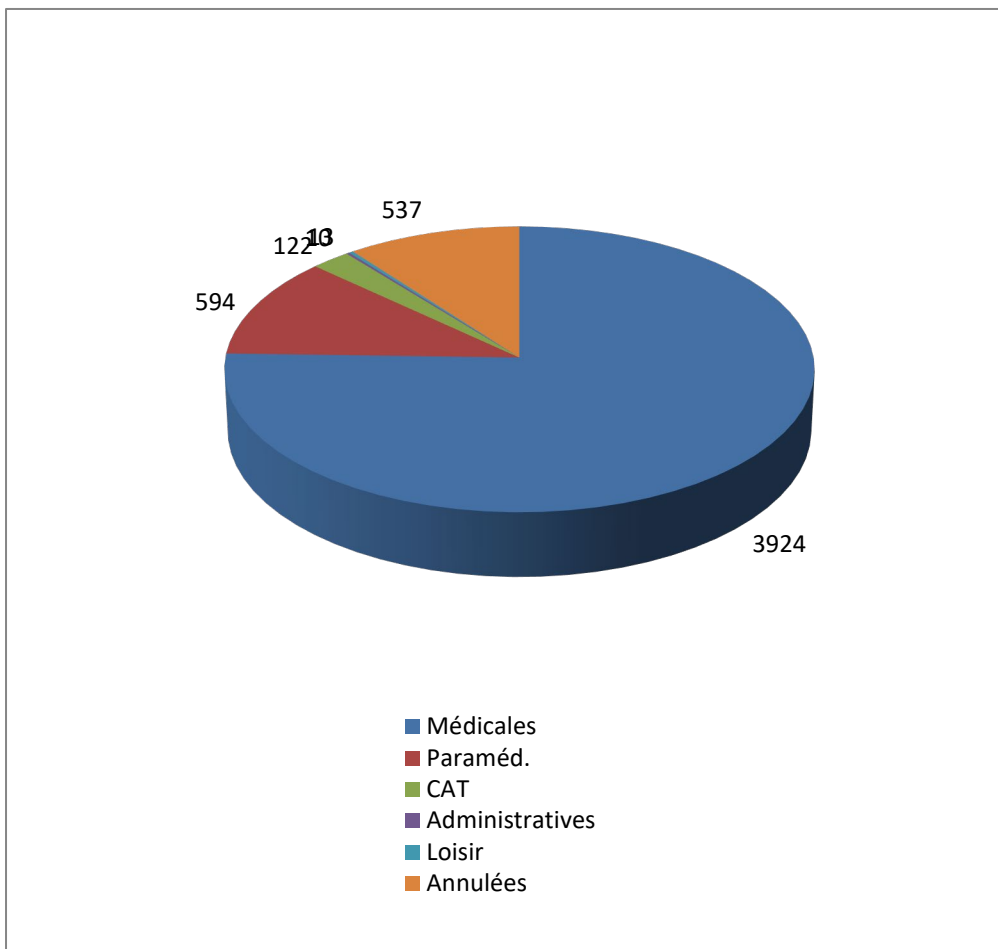

Répartition par type de course

4457 Courses réalisées

Répartition par catégorie d'âge

5200 Courses demandées

Répartition par type de course

374 Courses réalisées

Répartition par catégorie d'âge

514 Courses demandées

Janvier

févr.21

378 Courses réalisées

490 Courses demandées

Mars

412 Courses réalisées

468 Courses demandées

Avril

Répartition par type de course

340 Courses réalisées

Répartition par catégorie d'âge

362 Courses demandées

Juillet

Août

337 Courses réalisées

356 Courses demandées

442 Courses demandées

Décembre

357 Courses réalisées

396 Courses demandées