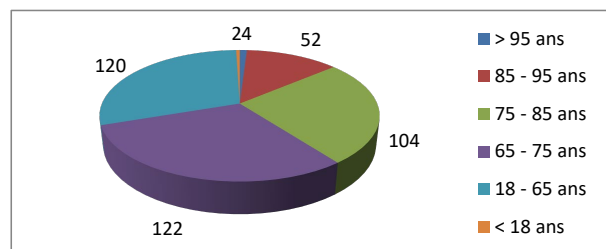

Répartition par type de course

340 Courses réalisées

Répartition par catégorie d'âge

362 Courses demandées

Juillet

Août

337 Courses réalisées

356 Courses demandées

Septembre

331 Courses réalisées

373 Courses demandées

Octobre

357 Courses réalisées

396 Courses demandées

Novembre

399 Courses réalisées

442 Courses demandées

Décembre

357 Courses réalisées

396 Courses demandées