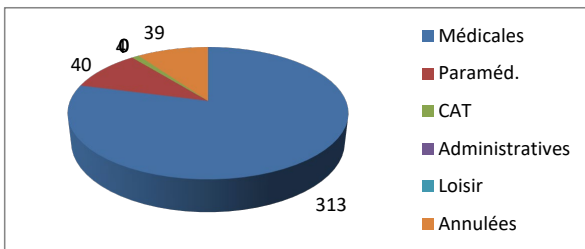

Répartition par type de course

340 Courses réalisées

Répartition par catégorie d'âge

362 Courses demandées

Juillet

Août

337 Courses réalisées

356 Courses demandées

Septembre

331 Courses réalisées

373 Courses demandées

Octobre

357 Courses réalisées

396 Courses demandées

Novembre

399 Courses réalisées

442 Courses demandées

Décembre

357 Courses réalisées

396 Courses demandées