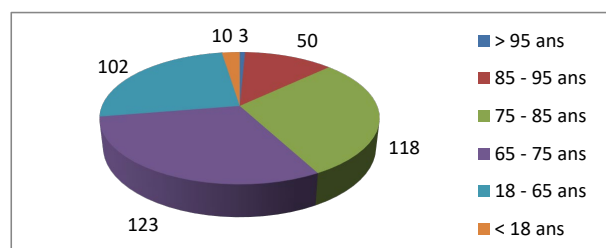

Répartition par type de course

340 Courses réalisées

Répartition par catégorie d'âge

362 Courses demandées

Juillet

Août

337 Courses réalisées

356 Courses demandées

Septembre

331 Courses réalisées

373 Courses demandées

Octobre

357 Courses réalisées

396 Courses demandées

Novembre

399 Courses réalisées

442 Courses demandées

Décembre

357 Courses réalisées

396 Courses demandées