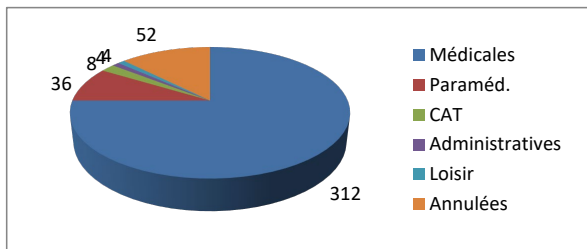

Répartition par type de course

4457 Courses réalisées

Répartition par catégorie d'âge

5200 Courses demandées

Répartition par type de course

374 Courses réalisées

Répartition par catégorie d'âge

514 Courses demandées

Janvier

févr.21

378 Courses réalisées

490 Courses demandées

Mars

412 Courses réalisées

468 Courses demandées

Avril

312 Courses réalisées

416 Courses demandées

Mai

455 Courses réalisées

535 Courses demandées

Juin

405 Courses réalisées

452 Courses demandées