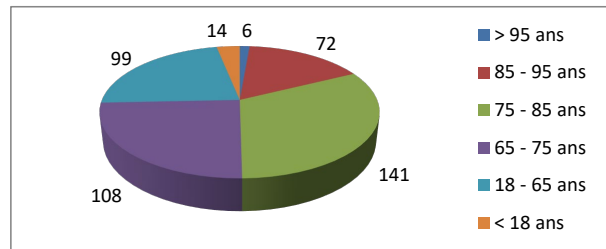

Répartition par type de course

4457 Courses réalisées

Répartition par catégorie d'âge

5200 Courses demandées

Répartition par type de course

374 Courses réalisées

Répartition par catégorie d'âge

514 Courses demandées

Janvier

févr.21

378 Courses réalisées

490 Courses demandées

Mars

412 Courses réalisées

468 Courses demandées

Avril

312 Courses réalisées

416 Courses demandées

Mai

455 Courses réalisées

535 Courses demandées

Juin

405 Courses réalisées

452 Courses demandées

Répartition par type de course

340 Courses réalisées

Répartition par catégorie d'âge

362 Courses demandées

Juillet

Août

337 Courses réalisées

356 Courses demandées