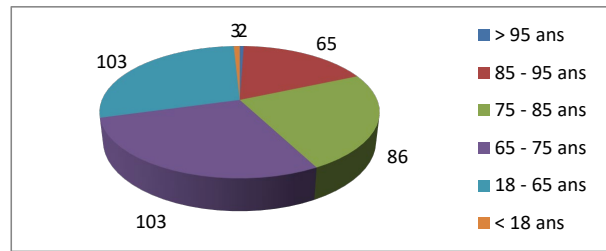

Répartition par type de course

4457 Courses réalisées

Répartition par catégorie d'âge

5200 Courses demandées

Répartition par type de course

374 Courses réalisées

Répartition par catégorie d'âge

514 Courses demandées

Janvier

févr.21

378 Courses réalisées

490 Courses demandées

Mars

412 Courses réalisées

468 Courses demandées

Avril

312 Courses réalisées

416 Courses demandées

Mai

455 Courses réalisées

535 Courses demandées

Juin

405 Courses réalisées

452 Courses demandées

Répartition par type de course

340 Courses réalisées

Répartition par catégorie d'âge

362 Courses demandées

Juillet

Août

337 Courses réalisées

356 Courses demandées