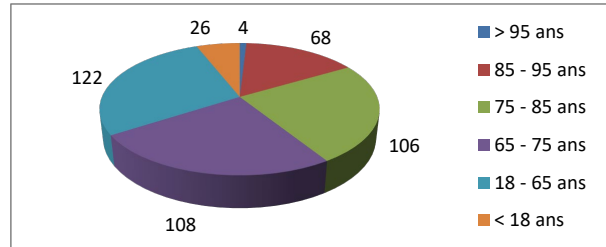

Répartition par type de course

4457 Courses réalisées

Répartition par catégorie d'âge

5200 Courses demandées

Répartition par type de course

374 Courses réalisées

Répartition par catégorie d'âge

514 Courses demandées

Janvier

févr.21

378 Courses réalisées

490 Courses demandées

Mars

412 Courses réalisées

468 Courses demandées

Avril

312 Courses réalisées

416 Courses demandées

Mai

455 Courses réalisées

535 Courses demandées

Juin

405 Courses réalisées

452 Courses demandées