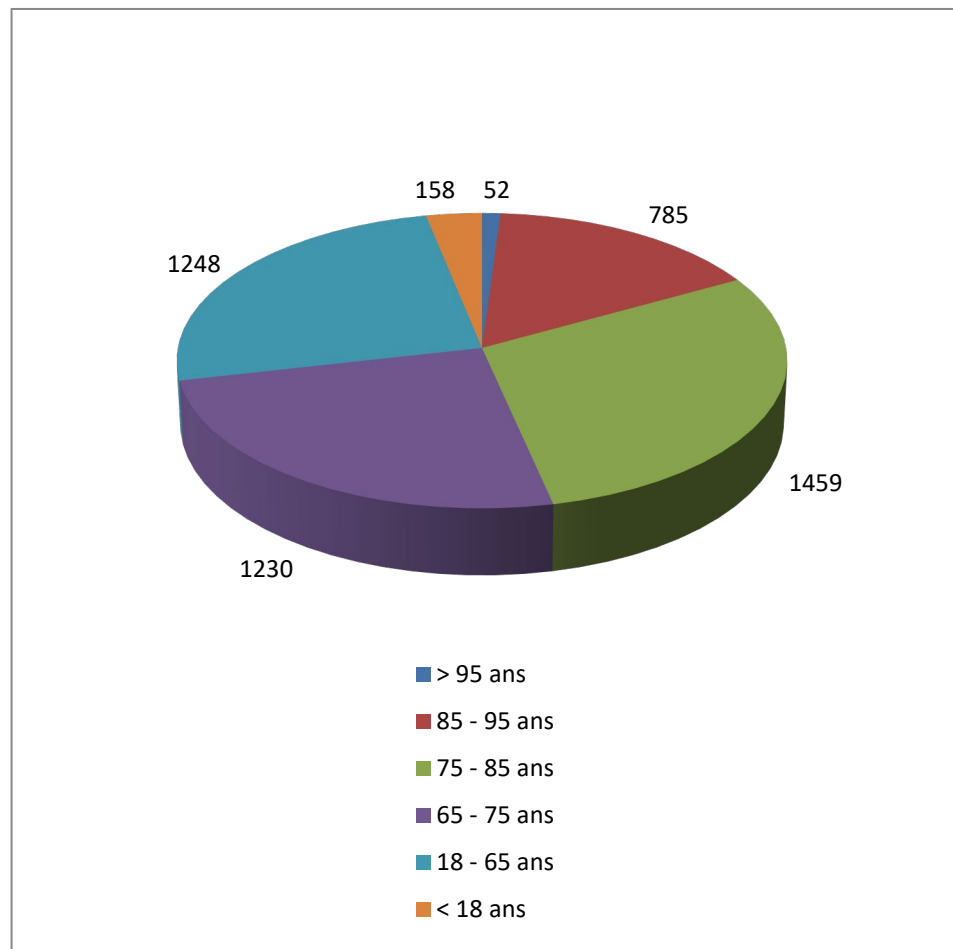

Répartition par type de course

4457 Courses réalisées

Répartition par catégorie d'âge

5200 Courses demandées

Répartition par type de course

374 Courses réalisées

Répartition par catégorie d'âge

514 Courses demandées

Janvier

févr.21

378 Courses réalisées

490 Courses demandées

Mars

412 Courses réalisées

468 Courses demandées

Avril

Répartition par type de course

340 Courses réalisées

Répartition par catégorie d'âge

362 Courses demandées

Juillet

Août

337 Courses réalisées

356 Courses demandées

442 Courses demandées

Décembre

357 Courses réalisées

396 Courses demandées