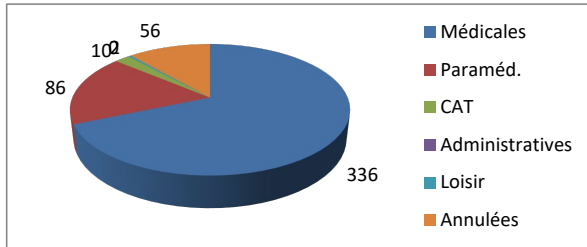

Répartition par type de course

4457 Courses réalisées

Répartition par catégorie d'âge

5200 Courses demandées

Répartition par type de course

374 Courses réalisées

Répartition par catégorie d'âge

514 Courses demandées

Janvier

févr.21

378 Courses réalisées

490 Courses demandées

Mars

412 Courses réalisées

468 Courses demandées

Avril