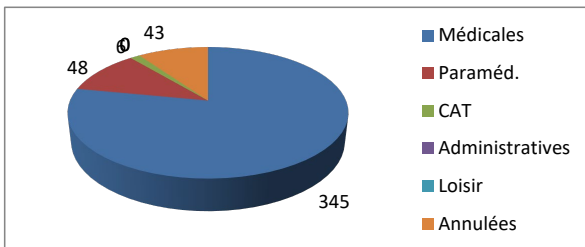

Répartition par type de course

340 Courses réalisées

Répartition par catégorie d'âge

362 Courses demandées

Juillet

Août

337 Courses réalisées

356 Courses demandées

Septembre

331 Courses réalisées

373 Courses demandées

Octobre

357 Courses réalisées

396 Courses demandées

Novembre

399 Courses réalisées

442 Courses demandées

Décembre

357 Courses réalisées

396 Courses demandées