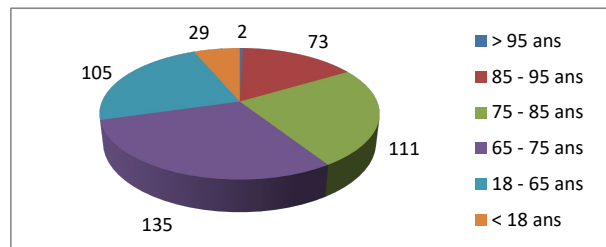

Répartition par type de course

4457 Courses réalisées

Répartition par catégorie d'âge

5200 Courses demandées

Répartition par type de course

374 Courses réalisées

Répartition par catégorie d'âge

514 Courses demandées

Janvier

févr.21

378 Courses réalisées

490 Courses demandées

Mars

412 Courses réalisées

468 Courses demandées

Avril

312 Courses réalisées

416 Courses demandées

Mai

455 Courses réalisées

535 Courses demandées

Juin

405 Courses réalisées

452 Courses demandées

Répartition par type de course

340 Courses réalisées

Répartition par catégorie d'âge

362 Courses demandées

Juillet

Août

337 Courses réalisées

356 Courses demandées