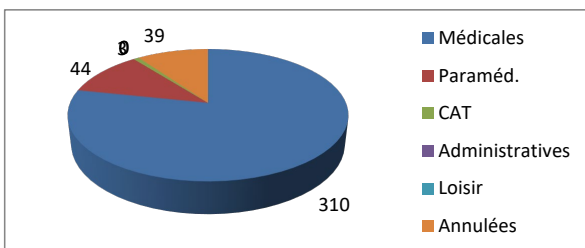

Répartition par type de course

340 Courses réalisées

Répartition par catégorie d'âge

362 Courses demandées

Juillet

Août

337 Courses réalisées

356 Courses demandées

Septembre

331 Courses réalisées

373 Courses demandées

Octobre

357 Courses réalisées

396 Courses demandées

Novembre

399 Courses réalisées

442 Courses demandées

Décembre

357 Courses réalisées

396 Courses demandées