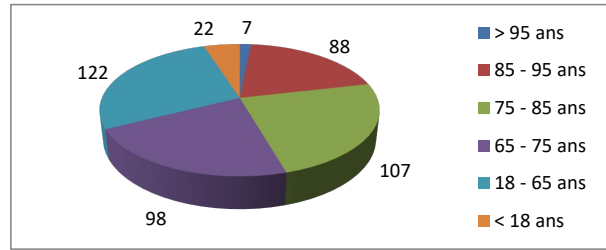

Répartition par type de course

4457 Courses réalisées

Répartition par catégorie d'âge

5200 Courses demandées

Répartition par type de course

374 Courses réalisées

Répartition par catégorie d'âge

514 Courses demandées

Janvier

févr.21

378 Courses réalisées

490 Courses demandées

Mars

412 Courses réalisées

468 Courses demandées

Avril

312 Courses réalisées

416 Courses demandées

Mai

455 Courses réalisées

535 Courses demandées

Juin

405 Courses réalisées

452 Courses demandées