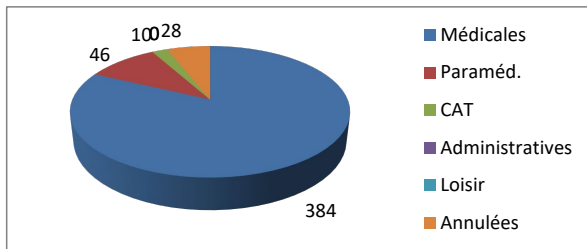

Répartition par type de course

4457 Courses réalisées

Répartition par catégorie d'âge

5200 Courses demandées

Répartition par type de course

374 Courses réalisées

Répartition par catégorie d'âge

514 Courses demandées

Janvier

févr.21

378 Courses réalisées

490 Courses demandées

Mars

412 Courses réalisées

468 Courses demandées

Avril

312 Courses réalisées

416 Courses demandées

Mai

455 Courses réalisées

535 Courses demandées

Juin

405 Courses réalisées

452 Courses demandées