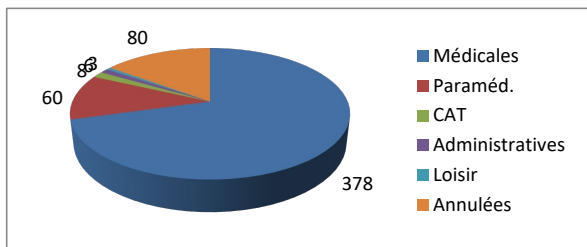

Répartition par type de course

4457 Courses réalisées

Répartition par catégorie d'âge

5200 Courses demandées

Répartition par type de course

374 Courses réalisées

Répartition par catégorie d'âge

514 Courses demandées

Janvier

févr.21

378 Courses réalisées

490 Courses demandées

Mars

412 Courses réalisées

468 Courses demandées

Avril

312 Courses réalisées

416 Courses demandées

Mai

455 Courses réalisées

535 Courses demandées

Juin

405 Courses réalisées

452 Courses demandées