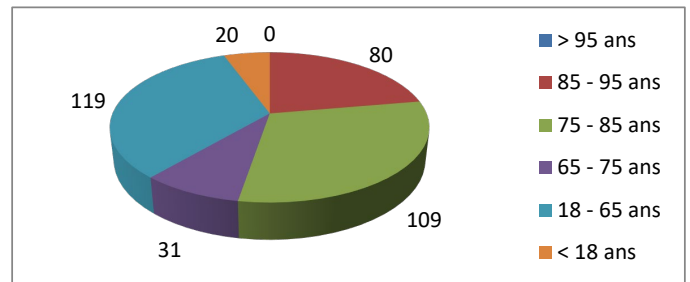

Répartition par type de course

2440 Courses réalisées

Répartition par catégorie d'âge

3046 Courses demandées

Répartition par type de course

627 Courses réalisées

Répartition par catégorie d'âge

681 Courses demandées

Janvier

Février

546 Courses réalisées

603 Courses demandées

Mars

311 Courses réalisées

625 Courses demandées

Juin

319 Courses réalisées

357 Courses demandées

Juillet

324 Courses réalisées

384 Courses demandées