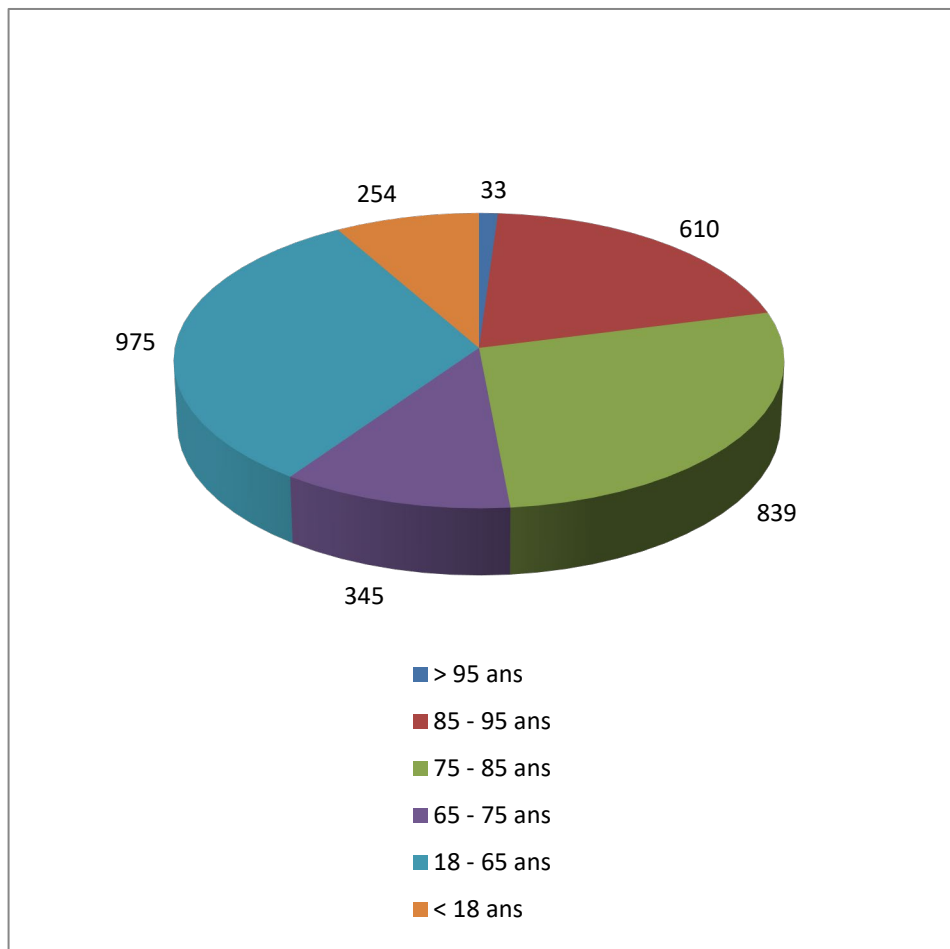

Répartition par type de course

2440 Courses réalisées

Répartition par catégorie d'âge

3046 Courses demandées

Répartition par type de course

627 Courses réalisées

Répartition par catégorie d'âge

681 Courses demandées

Janvier

Février

546 Courses réalisées

603 Courses demandées

Mars

311 Courses réalisées

625 Courses demandées

Juin

319 Courses réalisées

357 Courses demandées

Juillet

324 Courses réalisées

384 Courses demandées