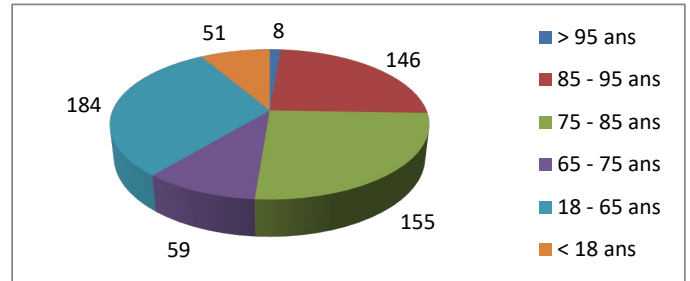

Répartition par type de course

2440 Courses réalisées

Répartition par catégorie d'âge

3046 Courses demandées

Répartition par type de course

627 Courses réalisées

Répartition par catégorie d'âge

681 Courses demandées

Janvier

Février

546 Courses réalisées

603 Courses demandées

Mars

311 Courses réalisées

625 Courses demandées

Juin

319 Courses réalisées

357 Courses demandées

Juillet

324 Courses réalisées

384 Courses demandées