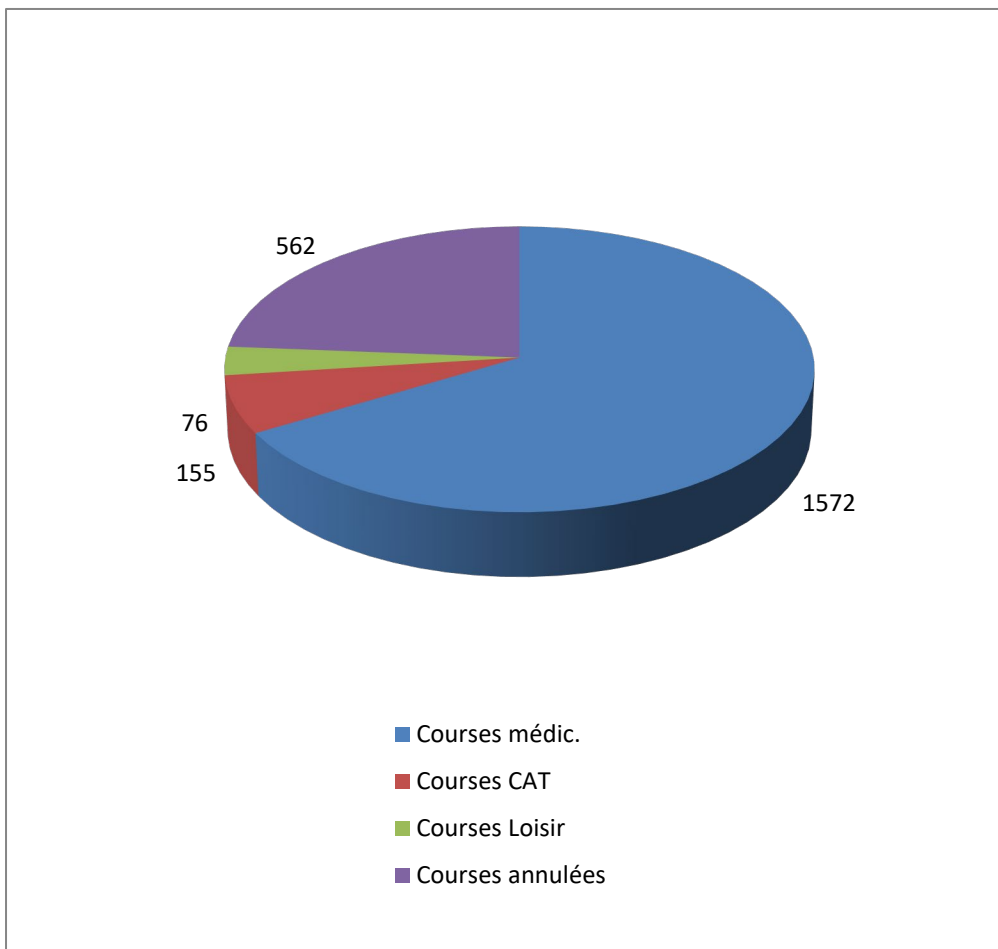

Répartition par type de course

2440 Courses réalisées

Répartition par catégorie d'âge

3046 Courses demandées

Répartition par type de course

627 Courses réalisées

Répartition par catégorie d'âge

681 Courses demandées

Janvier

Février

546 Courses réalisées

603 Courses demandées

Mars

311 Courses réalisées

625 Courses demandées

Juin

319 Courses réalisées

357 Courses demandées

Juillet

324 Courses réalisées

384 Courses demandées