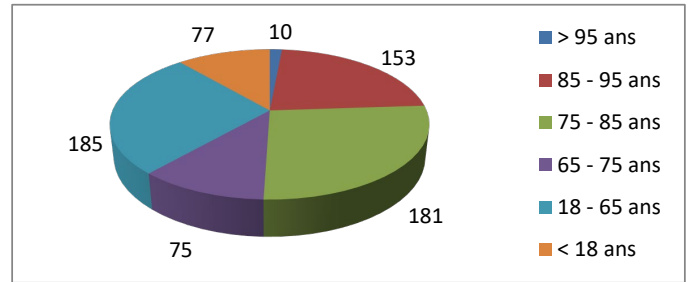

Répartition par type de course

2440 Courses réalisées

Répartition par catégorie d'âge

3046 Courses demandées

Répartition par type de course

627 Courses réalisées

Répartition par catégorie d'âge

681 Courses demandées

Janvier

Février

546 Courses réalisées

603 Courses demandées

Mars

311 Courses réalisées

625 Courses demandées

Juin