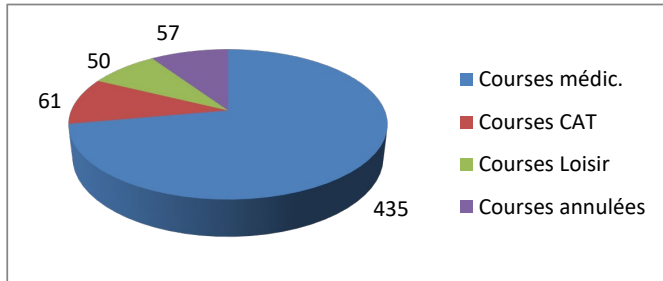

Répartition par type de course

2440 Courses réalisées

Répartition par catégorie d'âge

3046 Courses demandées

Répartition par type de course

627 Courses réalisées

Répartition par catégorie d'âge

681 Courses demandées

Janvier

Février

546 Courses réalisées

603 Courses demandées

Mars

311 Courses réalisées

625 Courses demandées

Juin