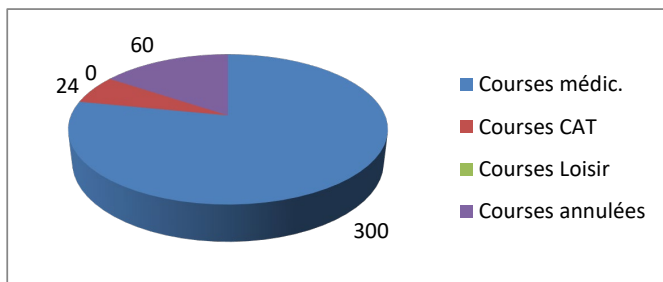

Répartition par type de course

2440 Courses réalisées

Répartition par catégorie d'âge

3046 Courses demandées

Répartition par type de course

627 Courses réalisées

Répartition par catégorie d'âge

681 Courses demandées

Janvier

Février

546 Courses réalisées

603 Courses demandées

Mars

311 Courses réalisées

625 Courses demandées

Juin

319 Courses réalisées

357 Courses demandées

Juillet

324 Courses réalisées

384 Courses demandées