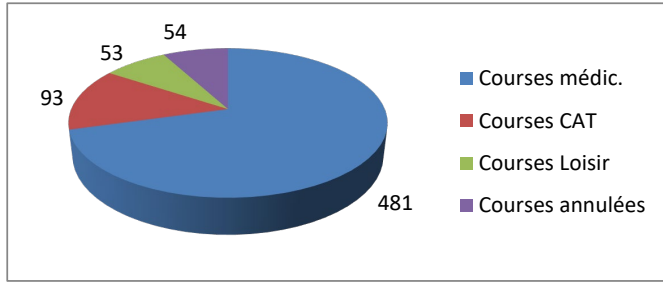

Répartition par type de course

2440 Courses réalisées

Répartition par catégorie d'âge

3046 Courses demandées

Répartition par type de course

627 Courses réalisées

Répartition par catégorie d'âge

681 Courses demandées

Janvier

Février

546 Courses réalisées

603 Courses demandées

Mars

311 Courses réalisées

625 Courses demandées

Juin