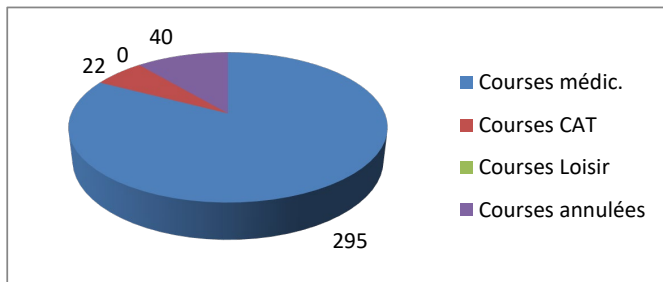

Répartition par type de course

2440 Courses réalisées

Répartition par catégorie d'âge

3046 Courses demandées

Répartition par type de course

627 Courses réalisées

Répartition par catégorie d'âge

681 Courses demandées

Janvier

Février

546 Courses réalisées

603 Courses demandées

Mars

311 Courses réalisées

625 Courses demandées

Juin

319 Courses réalisées

357 Courses demandées

Juillet

324 Courses réalisées

384 Courses demandées