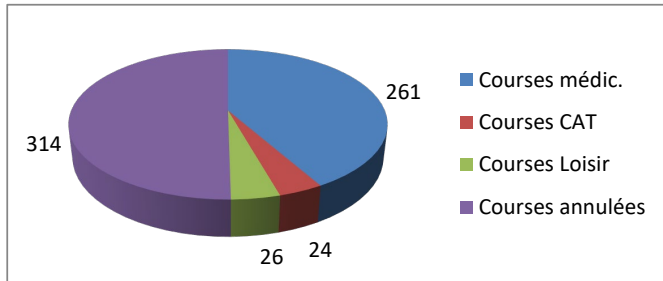

Répartition par type de course

2440 Courses réalisées

Répartition par catégorie d'âge

3046 Courses demandées

Répartition par type de course

627 Courses réalisées

Répartition par catégorie d'âge

681 Courses demandées

Janvier

Février

546 Courses réalisées

603 Courses demandées

Mars

311 Courses réalisées

625 Courses demandées

Juin

319 Courses réalisées

357 Courses demandées

Juillet

324 Courses réalisées

384 Courses demandées