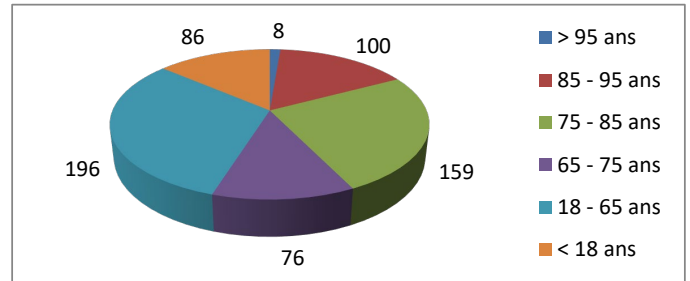

Répartition par type de course

2440 Courses réalisées

Répartition par catégorie d'âge

3046 Courses demandées

Répartition par type de course

627 Courses réalisées

Répartition par catégorie d'âge

681 Courses demandées

Janvier

Février

546 Courses réalisées

603 Courses demandées

Mars

311 Courses réalisées

625 Courses demandées

Juin

319 Courses réalisées

357 Courses demandées

Juillet

324 Courses réalisées

384 Courses demandées